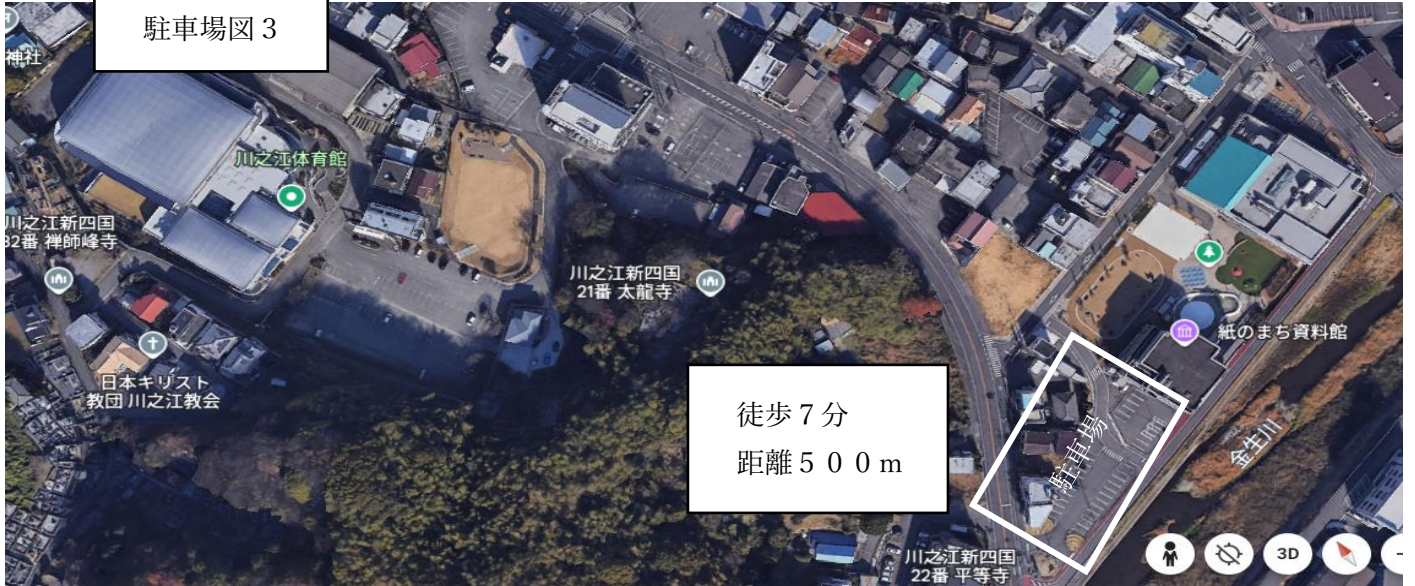

# 駐車場案内図

駐車場図 3

徒歩 7分  
距離 500m

1F

会場図

2F