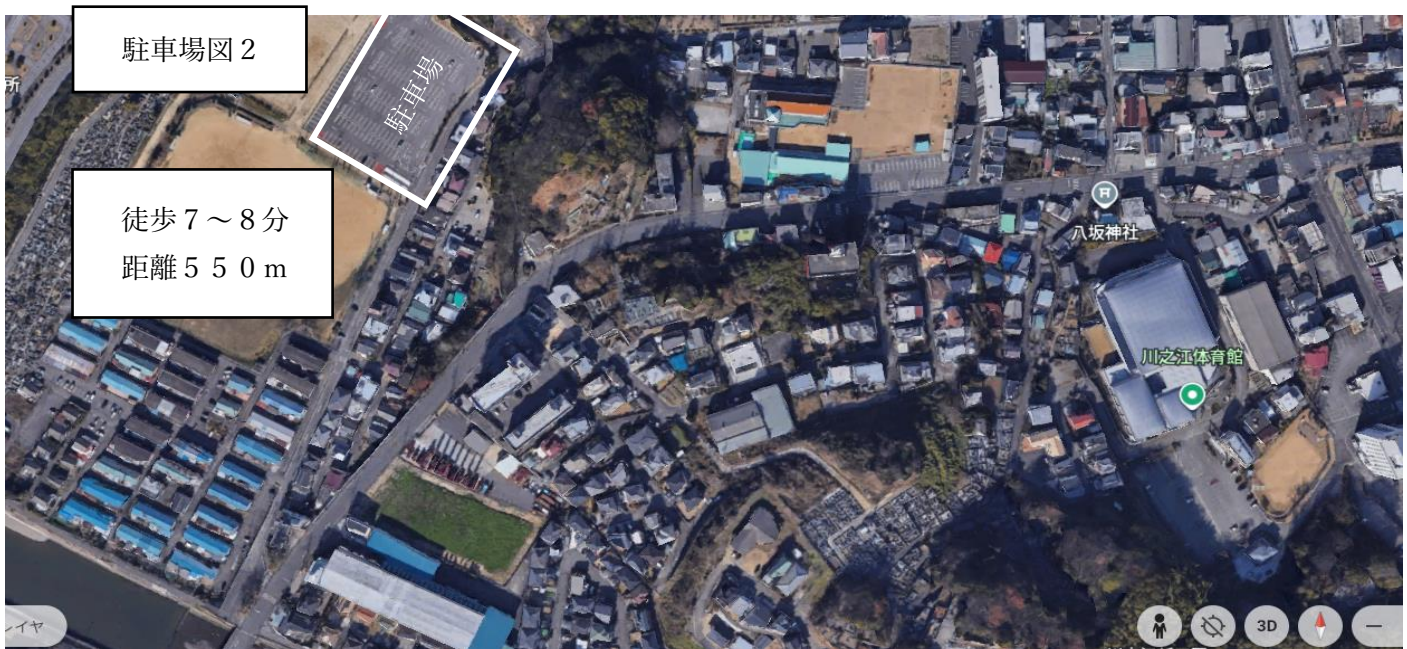

# 駐車場案内図

駐車場図 3

徒歩 7分  
距離 500m

1F

会場図

2F