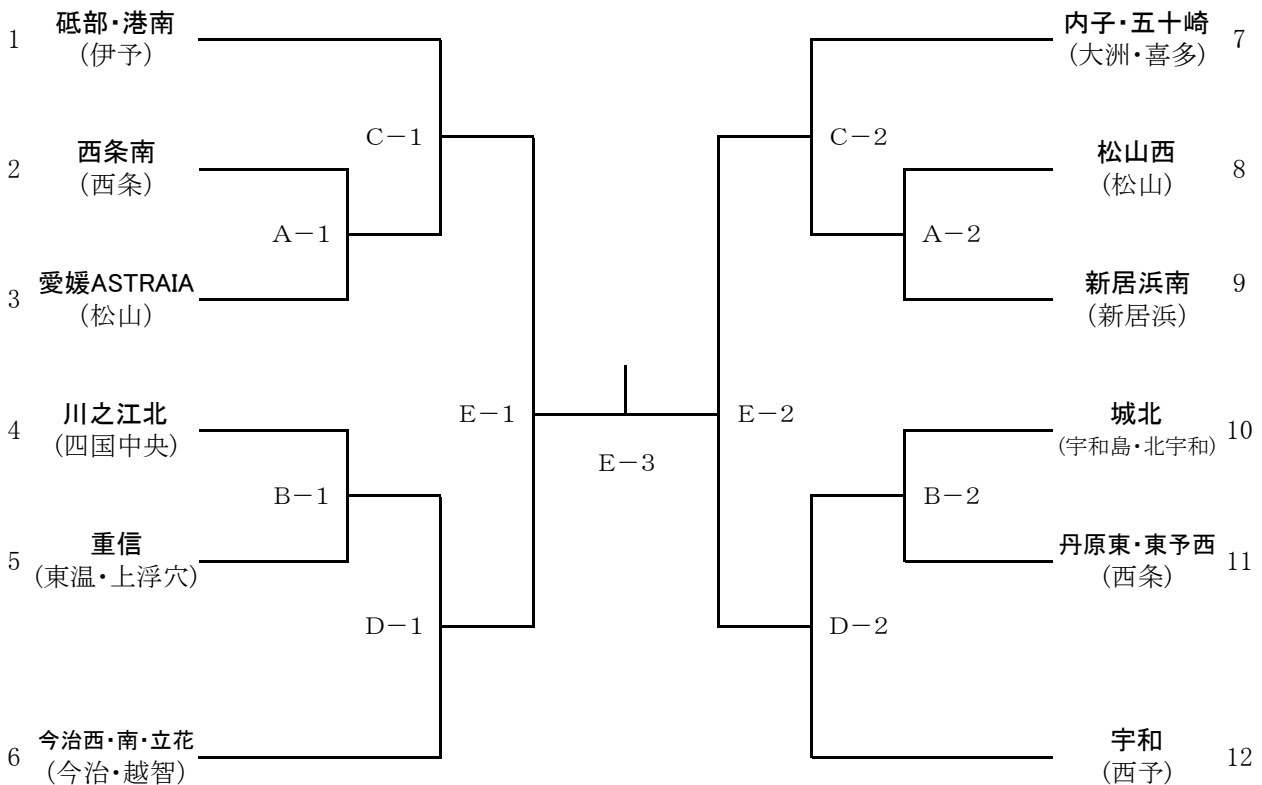

ソフトボールの部
組み合わせ表

男子

場所 松前公園多目的広場

7月23日(火) F 1-9:30 2-11:10 3-12:50

F-1	愛光 (松山)	-	重信 (東温・上浮穴)	
F-2	重信 (東温・上浮穴)	-	愛媛ジュニアソフトボールクラブ (松山)	
F-3	愛媛ジュニアソフトボールクラブ (松山)	-	愛光 (松山)	(左側が一塁側)

女子

場所 松前公園多目的広場

7月21日(日) A・B 1-9:30 2-11:10
 7月22日(月) C・D 1-9:30 2-11:10
 7月23日(火) E 1-9:30 2-11:10 3-12:50

(若番が一塁側)