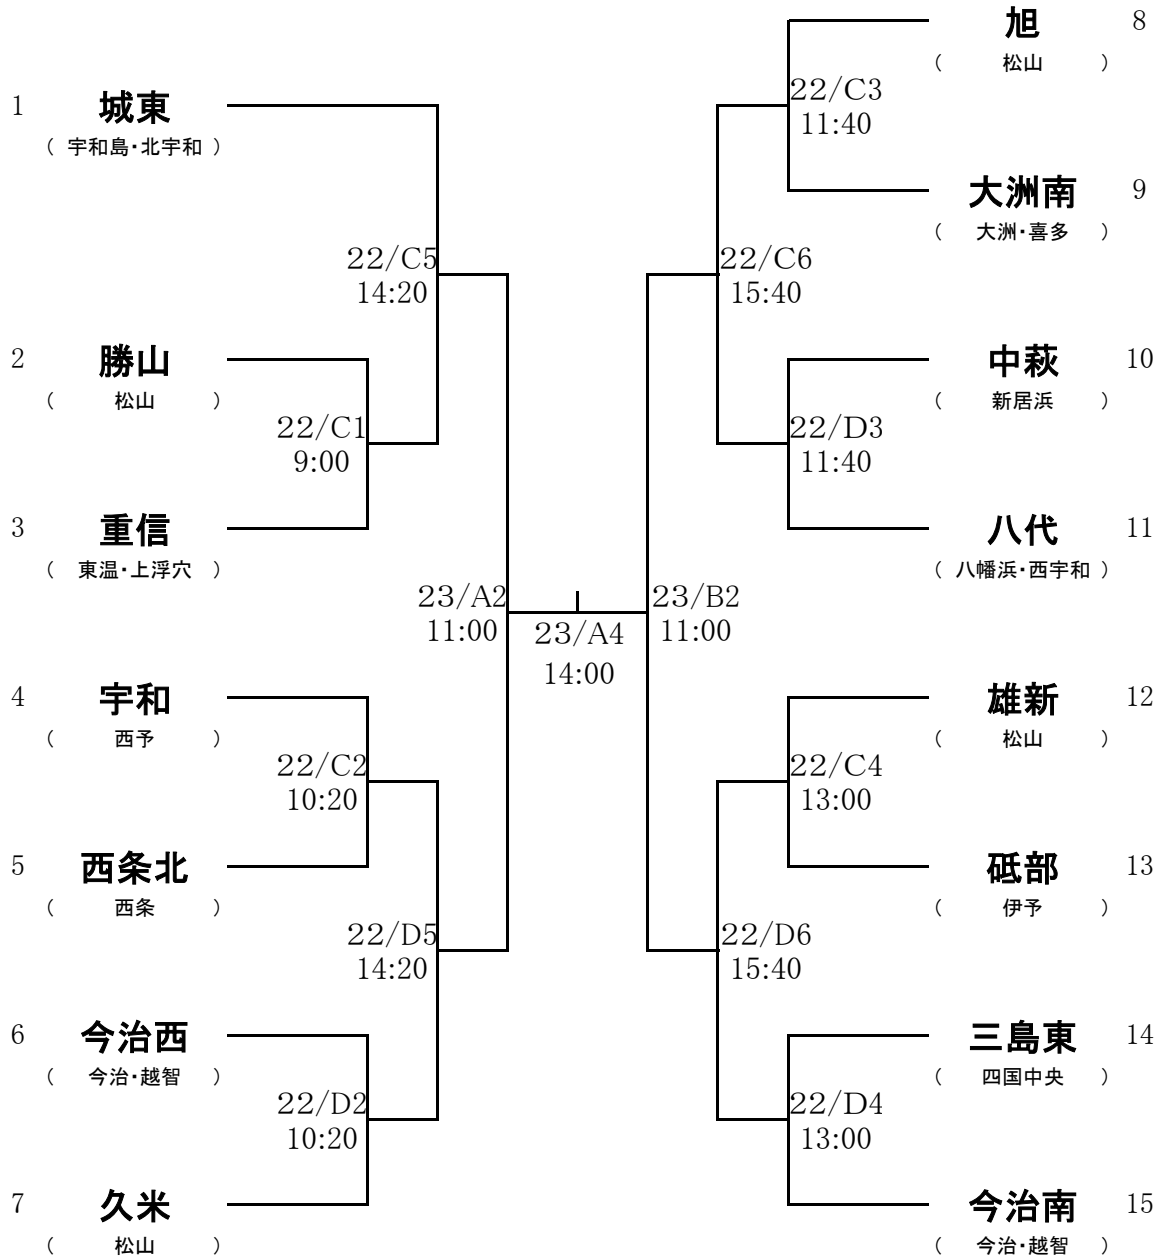

バスケットボール

- 1 期 日 令和6年7月22日(月)・23日(火)
- 2 会 場 22日 松山市総合コミュニティセンター C・Dコート
23日 伊予市民体育館 A・Bコート
- 3 試合開始時刻 22日 9:00 23日 11:00
- 4 組み合わせ

男子

- 1 期 日 令和6年7月22日(月)・23日(火)
- 2 会 場 22日・23日 伊予市民体育館
- 3 試合開始時刻 22日 9:00 23日 9:30
- 4 組み合わせ

A・Bコート

女子