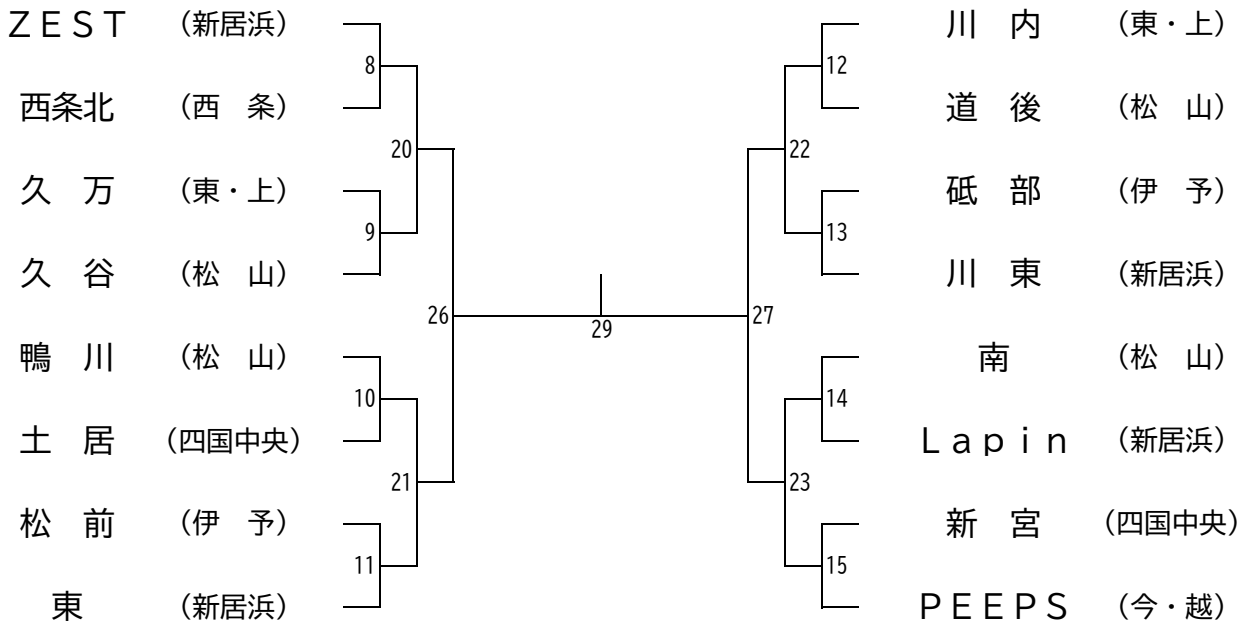

バドミントン競技

- 1 期 日 令和6年7月24日(水)団体戦・25日(木)個人戦
- 2 会 場 伊予市民体育館(しおさい公園内)
- 3 開 場 時 刻 両日 8:30 予定
- 4 公 式 練 習 両日 8:40 予定
- 5 監 督 会 議 両日 8:50 予定
- 6 諸 注 意 伝 達 両日 9:25 予定
- 7 競 技 開 始 時 刻 両日 諸注意伝達後10分以内
- 8 組 合 わ せ

準備等の都合により、時間を変更する可能性がある。
ある。会場での案内放送を参考にすること。

男子団体 (15)

女子団体 (16)