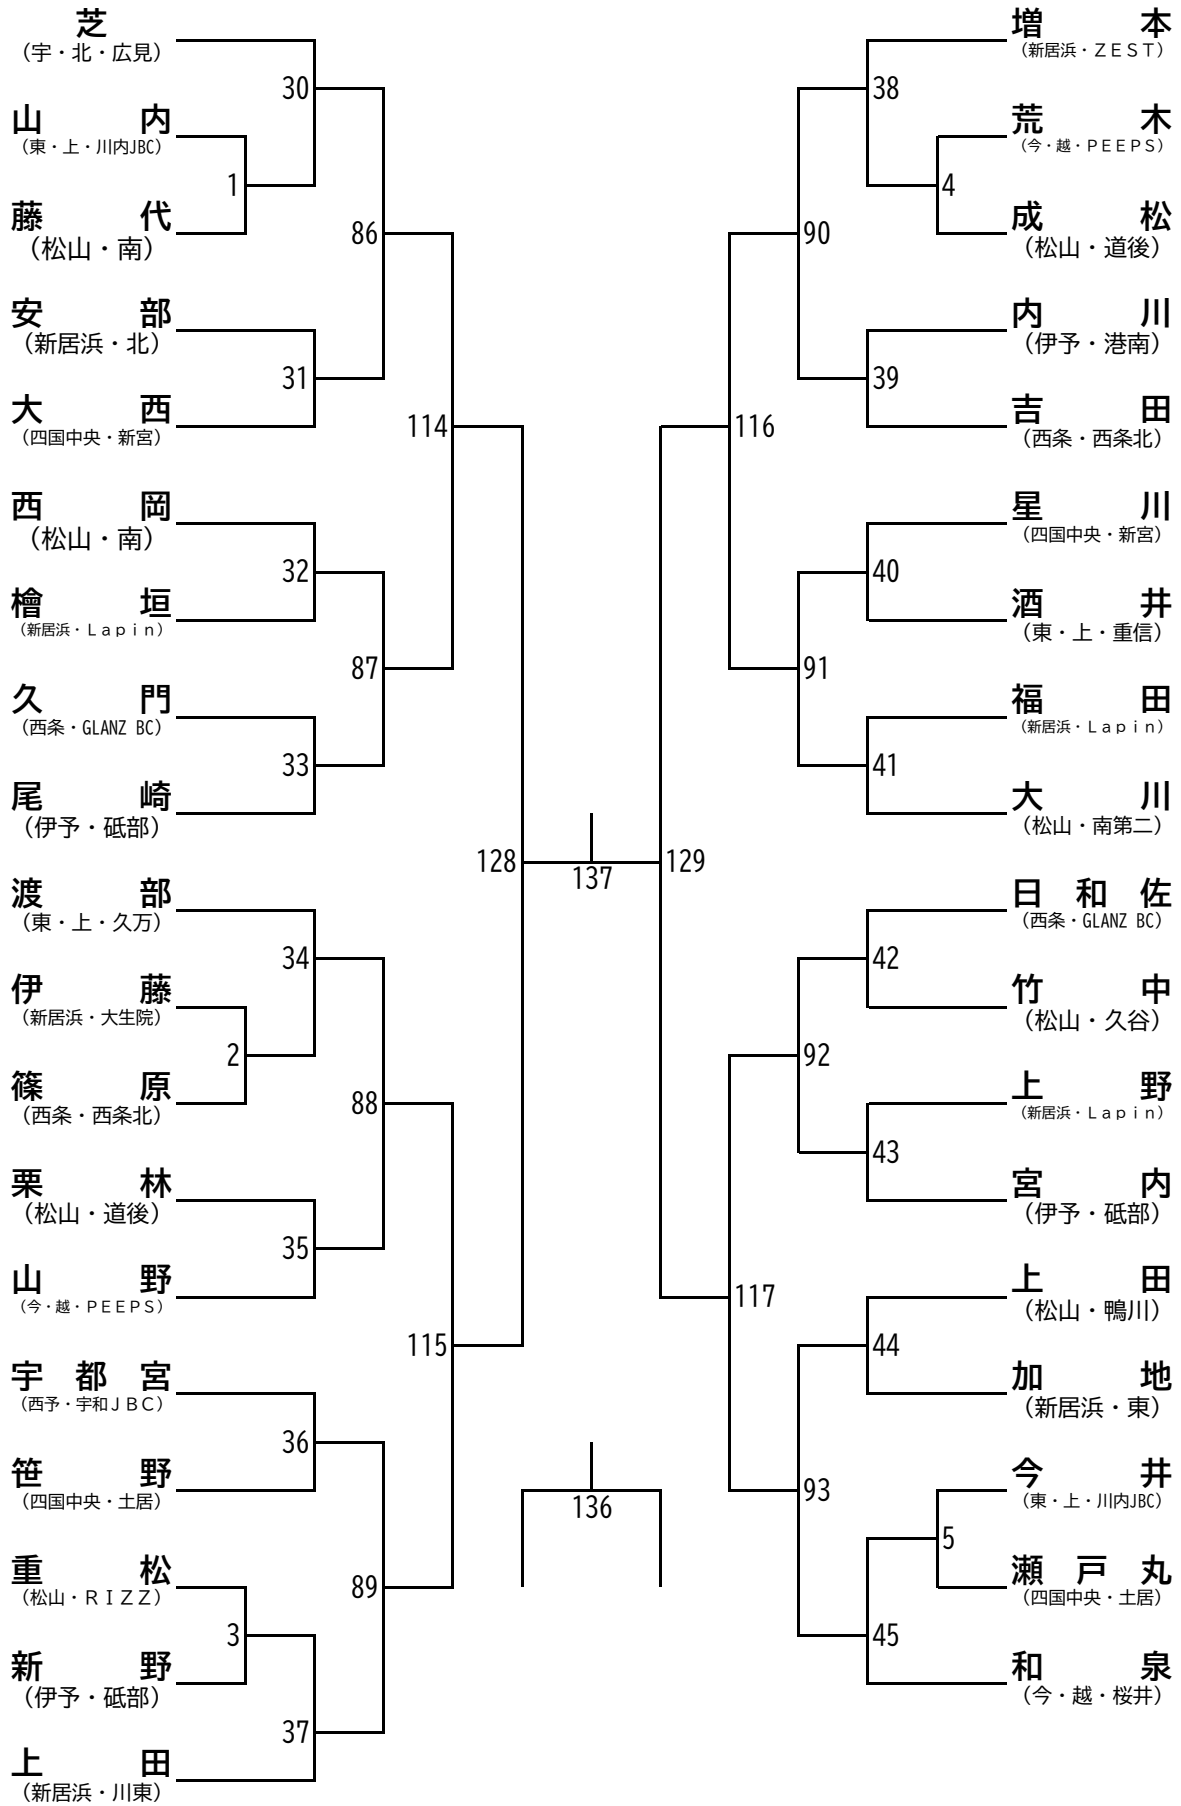

女子シングルス (37)