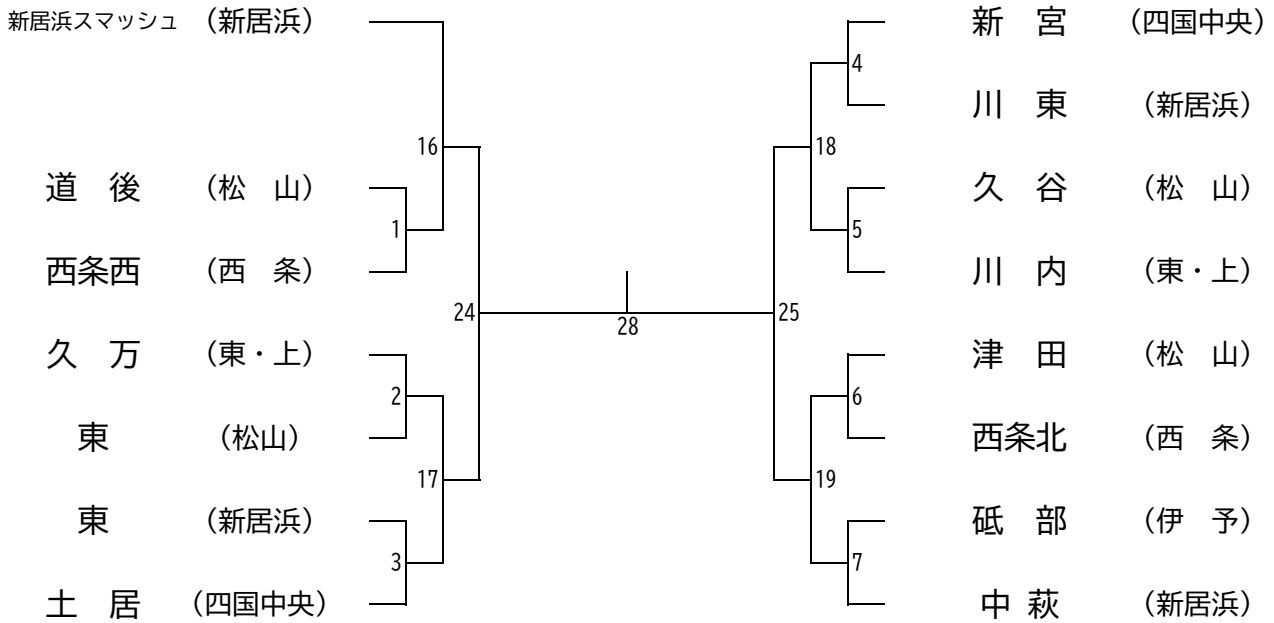

バドミントン競技

- 1 期 日 令和6年7月24日(水)団体戦・25日(木)個人戦
- 2 会 場 伊予市民体育館(しおさい公園内)
- 3 開 場 時 刻 両日 8:30 予定
- 4 公 式 練 習 両日 8:40 予定
- 5 監 督 会 議 両日 8:50 予定
- 6 諸 注 意 伝 達 両日 9:25 予定
- 7 競 技 開 始 時 刻 両日 諸注意伝達後10分以内
- 8 組 合 わ せ

準備等の都合により、時間を変更する可能性がある。
ある。会場での案内放送を参考にすること。

男子団体 (15)