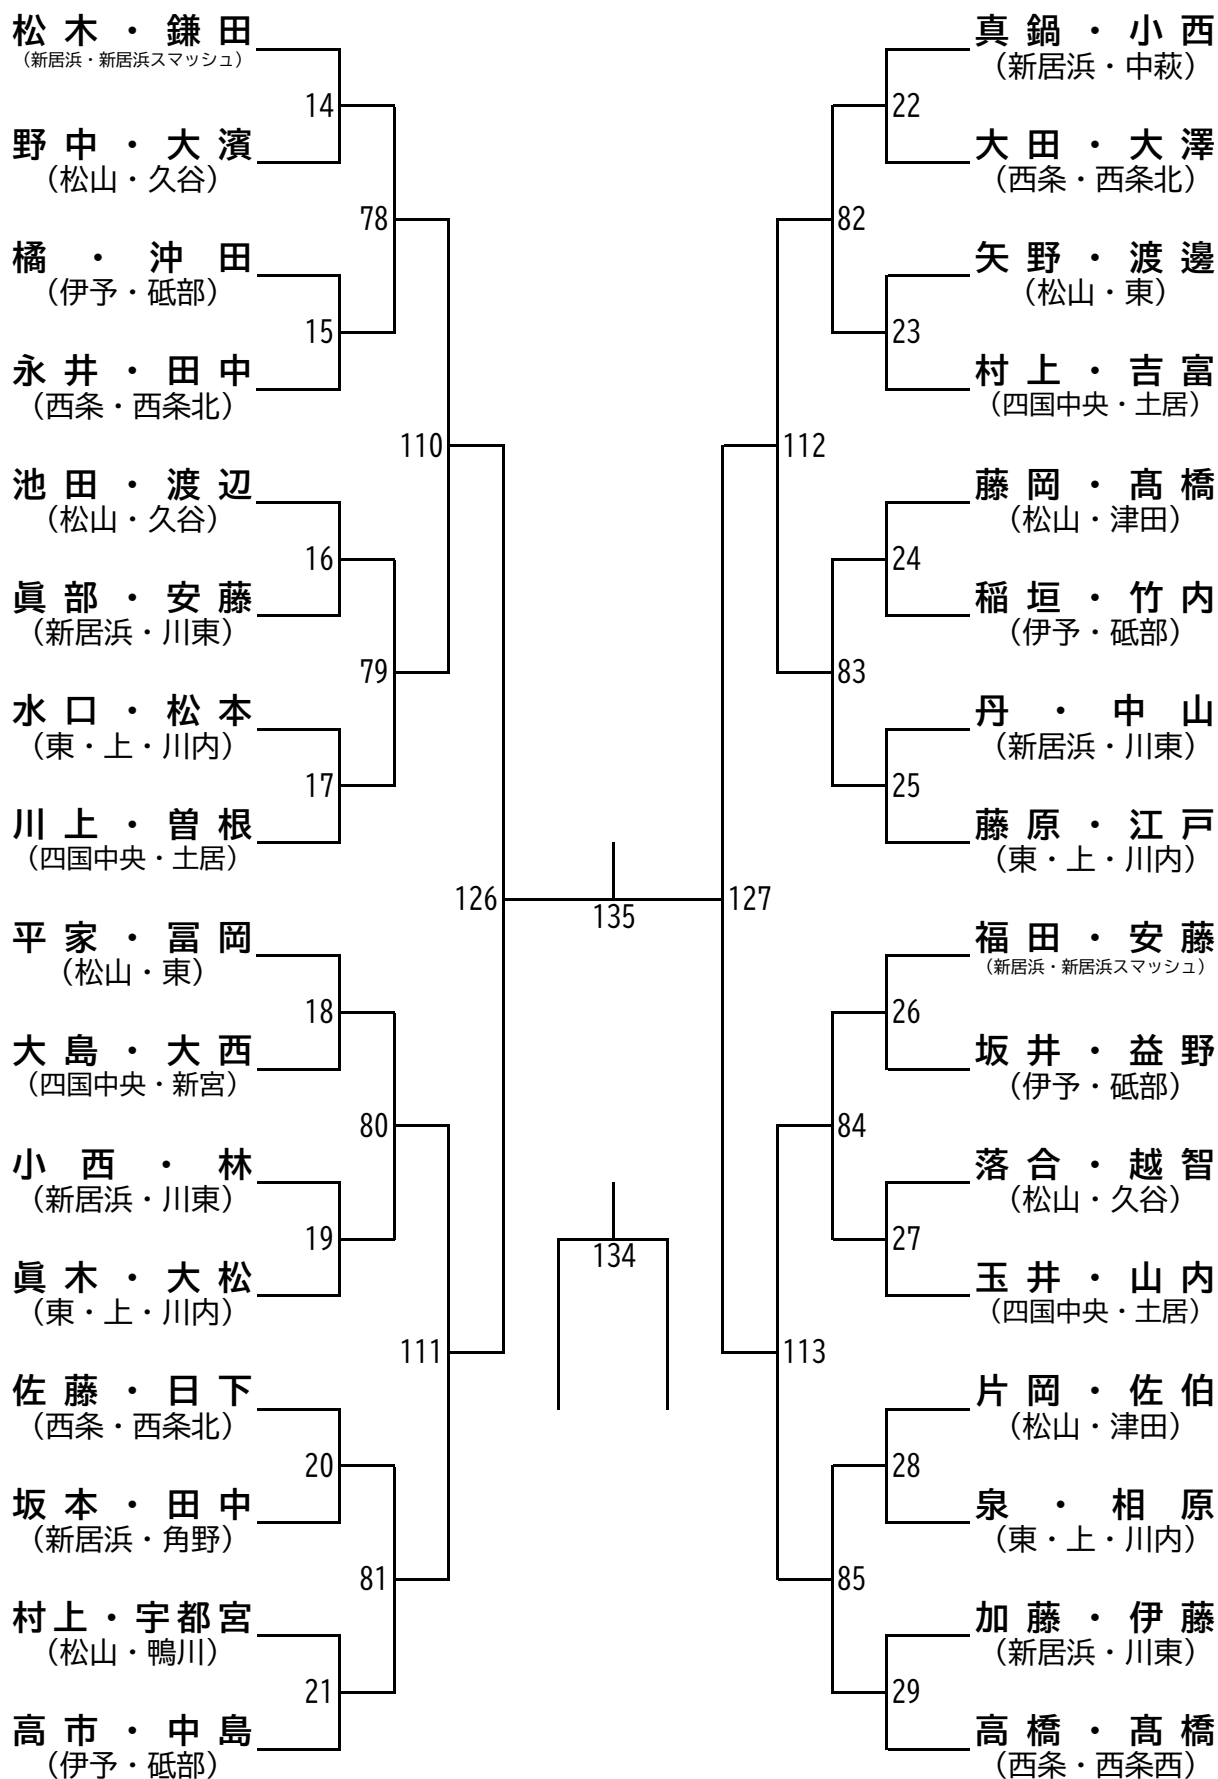

## 男子団体 (15)

石田  
(松山・北)

大中  
(新居浜・新居浜スマッシュ)

高岡  
(伊予・砥部)

真木  
(西条・西条西)

小山  
(新居浜・中萩)

大野 駆  
(東・上・久万)

門田  
(松山・東)

本宮  
(今・越・日吉)

## 男子ダブルス (32)