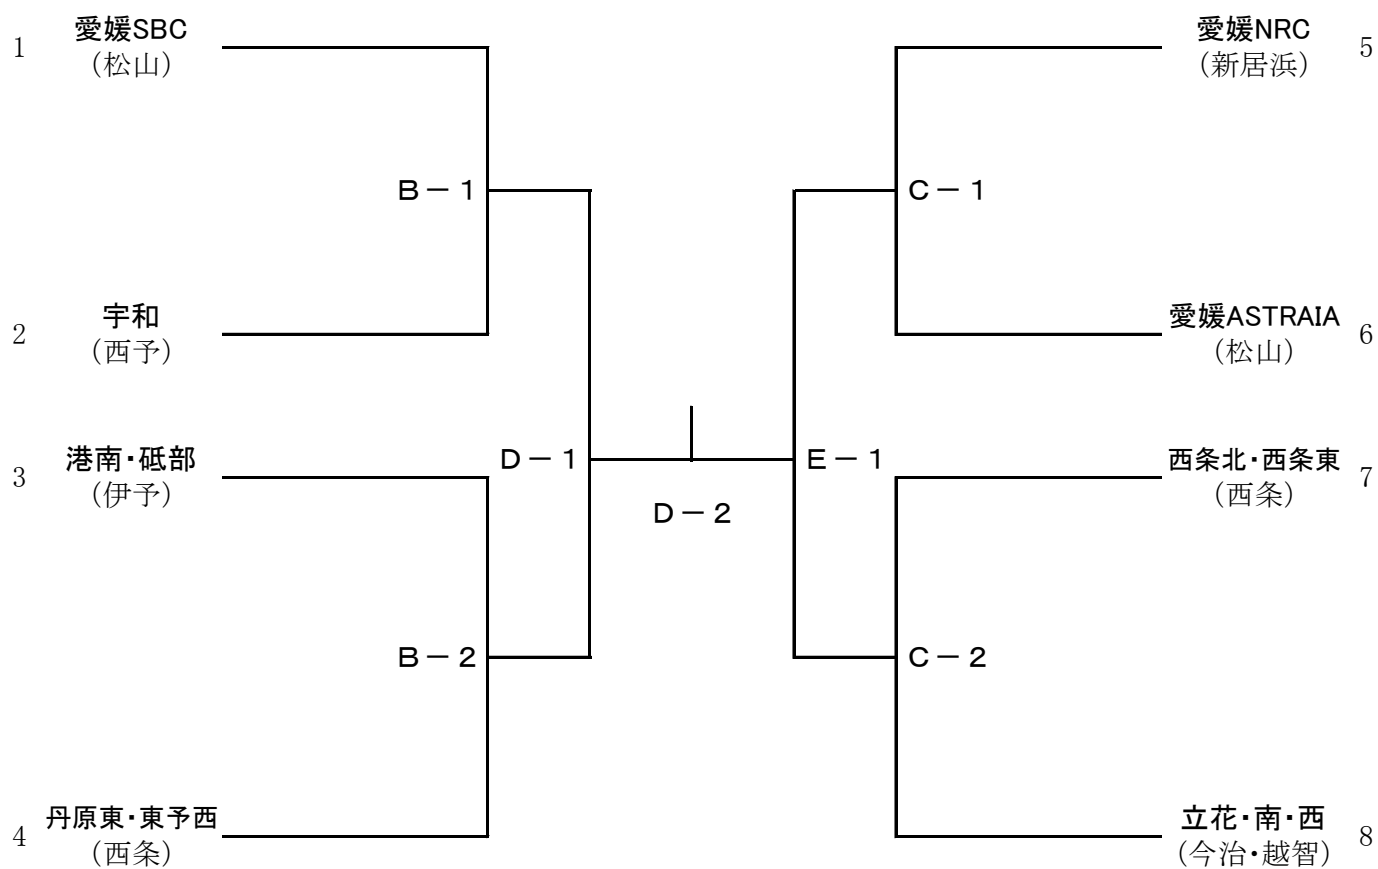

ソフトボールの部
組み合わせ表

男子

場所 重信川かすみの森公園 多目的広場

11月9日(土) A 1-9:30

A-1 重信 (東温・上浮穴) - 愛光 (松山)

(左側が一塁側)

女子

場所 宇和総合運動公園 多目的広場

11月9日(土) B・C 1-9:30 2-11:10

11月10日(日) D・E 1-9:30 2-11:10

(若番が一塁側)