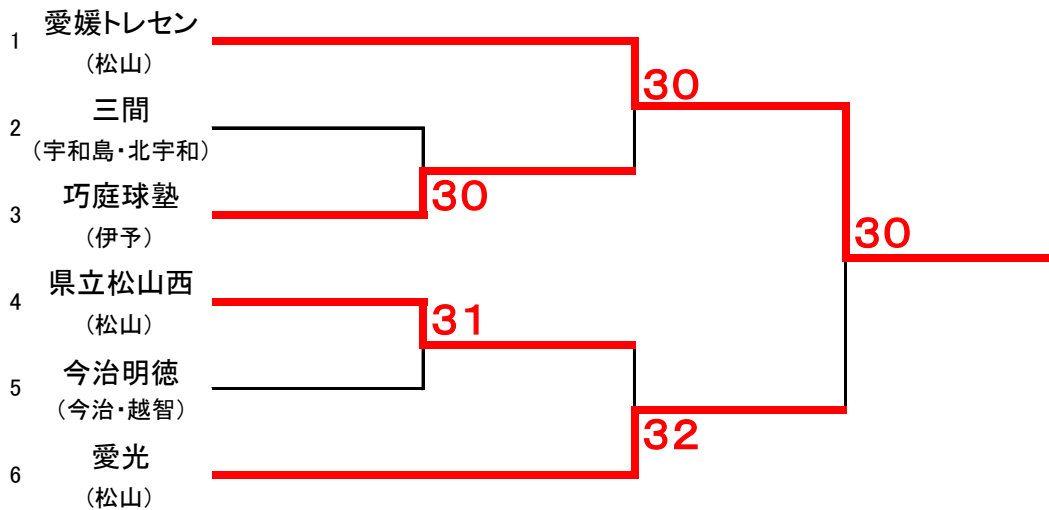

男子(団体)

<順位決定戦>

女子(団体)

<順位決定戦>

男子記録

1回戦

2	新田青雲 (松山)	0 - 3	3	愛媛トレセン (松山)
D2	(篠原 颯・内浦 慶丈)	0 - 6	D2	(工藤 遥真・西山 颯太)
D1	(藤井 新・武智 諒馬)	2 - 6	D1	(渡部 蒼空・近江 凜太郎)
S3	(西岡 翼)	1 - 5	S3	(池口 瑛太)
S2	(大西 崇奨)	1 - 6	S2	(沖中 祐貴)
S1	(越智 悠至)	0 - 1	S1	(米田 蒼真)
		打ち切り		
4	三間 (宇和島 北宇和)	0 - 3	5	Kids1 TS (松山)
D2	(寺坂 颯馬・山本 颯歩)	0 - 6	D2	(青木 拓磨・前島 陽希)
D1	(高木 智輝・谷口 輝)	0 - 6	D1	(香川 聡亮・横山 聡大)
S3	(水野 隆博)	1 - 6	S3	(馬場 駿太)
S2	(高木 尚輝)	0 - 1	S2	(大野 礼富)
S1	(岡本 翔斗)	-	S1	(友草 結希)
		打ち切り		
6	小野 (松山)	2 - 3	7	今治明德 (今治 越智)
D2	(寺尾 朝陽・原 篤人)	1 - 6	D2	(近田 大和・中越 晴都)
D1	(高市 修太郎・吉兼 侑希)	6 - 3	D1	(清水 蓮太・黒河 時成)
S3	(山中 魁祐)	2 - 6	S3	(川野 春紀)
S2	(仙波 友陽)	6 - 0	S2	(玉井 孔亮)
S1	(越智 栄太)	4 - 6	S1	(村井 皆心)