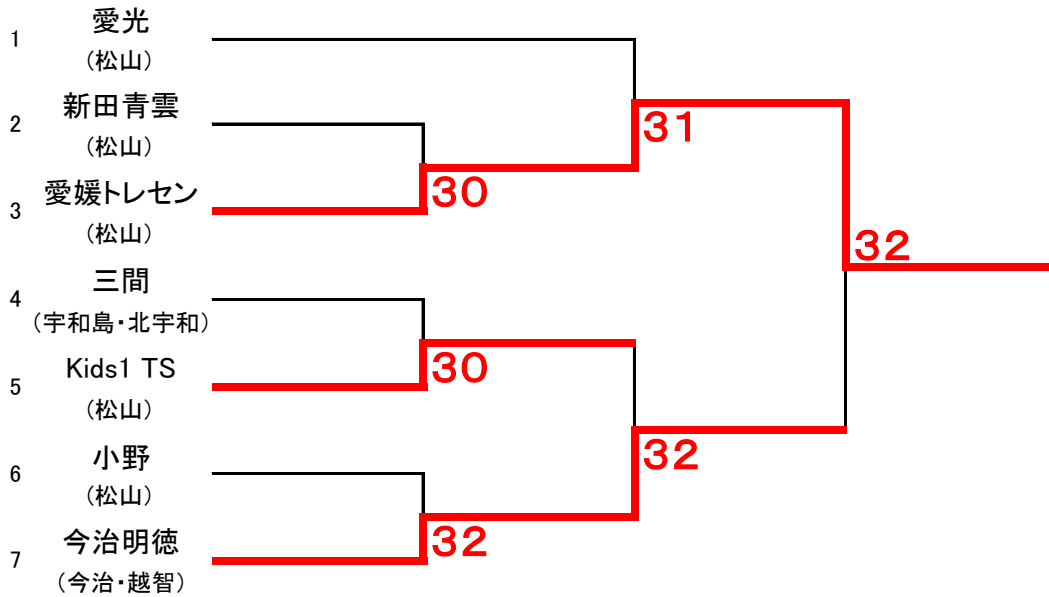

テニ ス

- 1 期 日 令和6年7月21日(日) 団体戦・個人戦(ダブルス)
 令和6年7月22日(月) 個人戦(シングルス)
- 2 会 場 愛媛県総合運動公園テニス場
- 3 集合・受付 7月21日(日) 8:20 団体戦
 12:00 個人戦(ダブルス)
 7月22日(月) 8:20 個人戦(シングルス)
- 4 試合開始時刻 7月21日(日) 9:00 7月22日(月) 9:00
- 5 組み合わせ

男子(団体)

<順位決定戦>

女子(団体)

<順位決定戦>

男子記録

1回戦

2	新田青雲 (松山)	0 - 3	3	愛媛トレセン (松山)
D2	(篠原 颯・内浦 慶丈)	0 - 6	D2	(工藤 遥真・西山 颯太)
D1	(藤井 新・武智 諒馬)	2 - 6	D1	(渡部 蒼空・近江 凜太郎)
S3	(西岡 翼)	1 - 5	S3	(池口 瑛太)
S2	(大西 崇奨)	1 - 6	S2	(沖中 祐貴)
S1	(越智 悠至)	0 - 1	S1	(米田 蒼真)
		打ち切り		
4	三間 (宇和島 北宇和)	0 - 3	5	Kids1 TS (松山)
D2	(寺坂 颯馬・山本 颯歩)	0 - 6	D2	(青木 拓磨・前島 陽希)
D1	(高木 智輝・谷口 輝)	0 - 6	D1	(香川 聡亮・横山 聡大)
S3	(水野 隆博)	1 - 6	S3	(馬場 駿太)
S2	(高木 尚輝)	0 - 1	S2	(大野 礼富)
S1	(岡本 翔斗)	-	S1	(友草 結希)
		打ち切り		
6	小野 (松山)	2 - 3	7	今治明德 (今治 越智)
D2	(寺尾 朝陽・原 篤人)	1 - 6	D2	(近田 大和・中越 晴都)
D1	(高市 修太郎・吉兼 侑希)	6 - 3	D1	(清水 蓮太・黒河 時成)
S3	(山中 魁祐)	2 - 6	S3	(川野 春紀)
S2	(仙波 友陽)	6 - 0	S2	(玉井 孔亮)
S1	(越智 栄太)	4 - 6	S1	(村井 皆心)