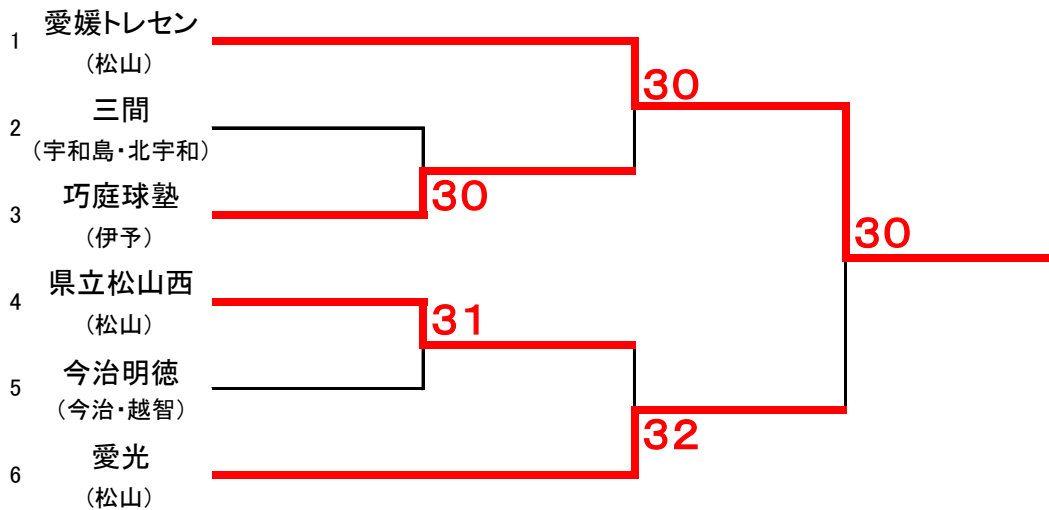

男子(団体)

<順位決定戦>

女子(団体)

<順位決定戦>

男子記録

1回戦

2	<u>新田青雲</u> (松山)	0 - 3	3	<u>愛媛トレセン</u> (松山)
D2	(篠原 颯・内浦 慶丈)	0 - 6	D2	(工藤 遥真・西山 颯太)
D1	(藤井 新・武智 諒馬)	2 - 6	D1	(渡部 蒼空・近江 凜太郎)
S3	(西岡 翼)	1 - 5	S3	(池口 瑛太)
S2	(大西 崇奨)	1 - 6	S2	(沖中 祐貴)
S1	(越智 悠至)	0 - 1 打ち切り	S1	(米田 蒼真)
4	<u>三 間</u> (宇和島 北宇和)	0 - 3	5	<u>Kids1 TS</u> (松山)
D2	(寺坂 颯馬・山本 颯歩)	0 - 6	D2	(青木 拓磨・前島 陽希)
D1	(高木 智輝・谷口 輝)	0 - 6	D1	(香川 聡亮・横山 聡大)
S3	(水野 隆博)	1 - 6	S3	(馬場 駿太)
S2	(高木 尚輝)	0 - 1	S2	(大野 礼富)
S1	(岡本 翔斗)	- 打ち切り	S1	(友草 結希)
6	<u>小 野</u> (松山)	2 - 3	7	<u>今治明德</u> (今治 越智)
D2	(寺尾 朝陽・原 篤人)	1 - 6	D2	(近田 大和・中越 晴都)
D1	(高市 修太郎・吉兼 侑希)	6 - 3	D1	(清水 蓮太・黒河 時成)
S3	(山中 魁祐)	2 - 6	S3	(川野 春紀)
S2	(仙波 友陽)	6 - 0	S2	(玉井 孔亮)
S1	(越智 栄太)	4 - 6	S1	(村井 皆心)