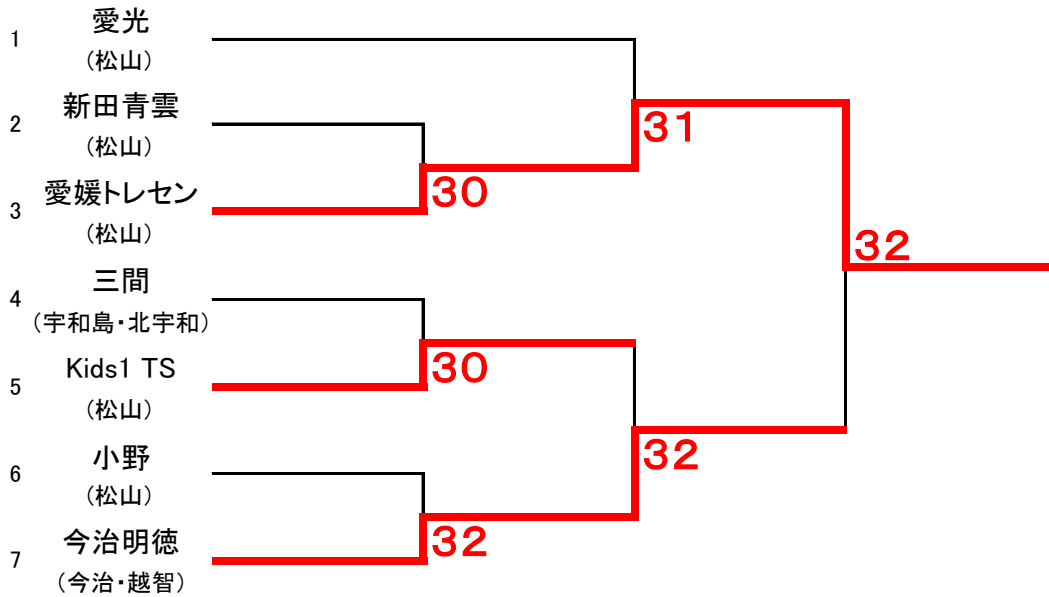

テニ ス

- 1 期 日 令和6年7月21日(日) 団体戦・個人戦(ダブルス)
 令和6年7月22日(月) 個人戦(シングルス)
- 2 会 場 愛媛県総合運動公園テニス場
- 3 集合・受付 7月21日(日) 8:20 団体戦
 12:00 個人戦(ダブルス)
 7月22日(月) 8:20 個人戦(シングルス)
- 4 試合開始時刻 7月21日(日) 9:00 7月22日(月) 9:00
- 5 組み合わせ

男子(団体)

<順位決定戦>

女子(団体)

<順位決定戦>

男子記録

1回戦

2	<u>新田青雲</u> (松山)	0 - 3	3	<u>愛媛トレセン</u> (松山)
D2	(篠原 颯・内浦 慶丈)	0 - 6	D2	(工藤 遥真・西山 颯太)
D1	(藤井 新・武智 諒馬)	2 - 6	D1	(渡部 蒼空・近江 凜太郎)
S3	(西岡 翼)	1 - 5	S3	(池口 瑛太)
S2	(大西 崇奨)	1 - 6	S2	(沖中 祐貴)
S1	(越智 悠至)	0 - 1 打ち切り	S1	(米田 蒼真)
4	<u>三 間</u> (宇和島 北宇和)	0 - 3	5	<u>Kids1 TS</u> (松山)
D2	(寺坂 颯馬・山本 颯歩)	0 - 6	D2	(青木 拓磨・前島 陽希)
D1	(高木 智輝・谷口 輝)	0 - 6	D1	(香川 聡亮・横山 聡大)
S3	(水野 隆博)	1 - 6	S3	(馬場 駿太)
S2	(高木 尚輝)	0 - 1	S2	(大野 礼富)
S1	(岡本 翔斗)	- 打ち切り	S1	(友草 結希)
6	<u>小 野</u> (松山)	2 - 3	7	<u>今治明德</u> (今治 越智)
D2	(寺尾 朝陽・原 篤人)	1 - 6	D2	(近田 大和・中越 晴都)
D1	(高市 修太郎・吉兼 侑希)	6 - 3	D1	(清水 蓮太・黒河 時成)
S3	(山中 魁祐)	2 - 6	S3	(川野 春紀)
S2	(仙波 友陽)	6 - 0	S2	(玉井 孔亮)
S1	(越智 栄太)	4 - 6	S1	(村井 皆心)