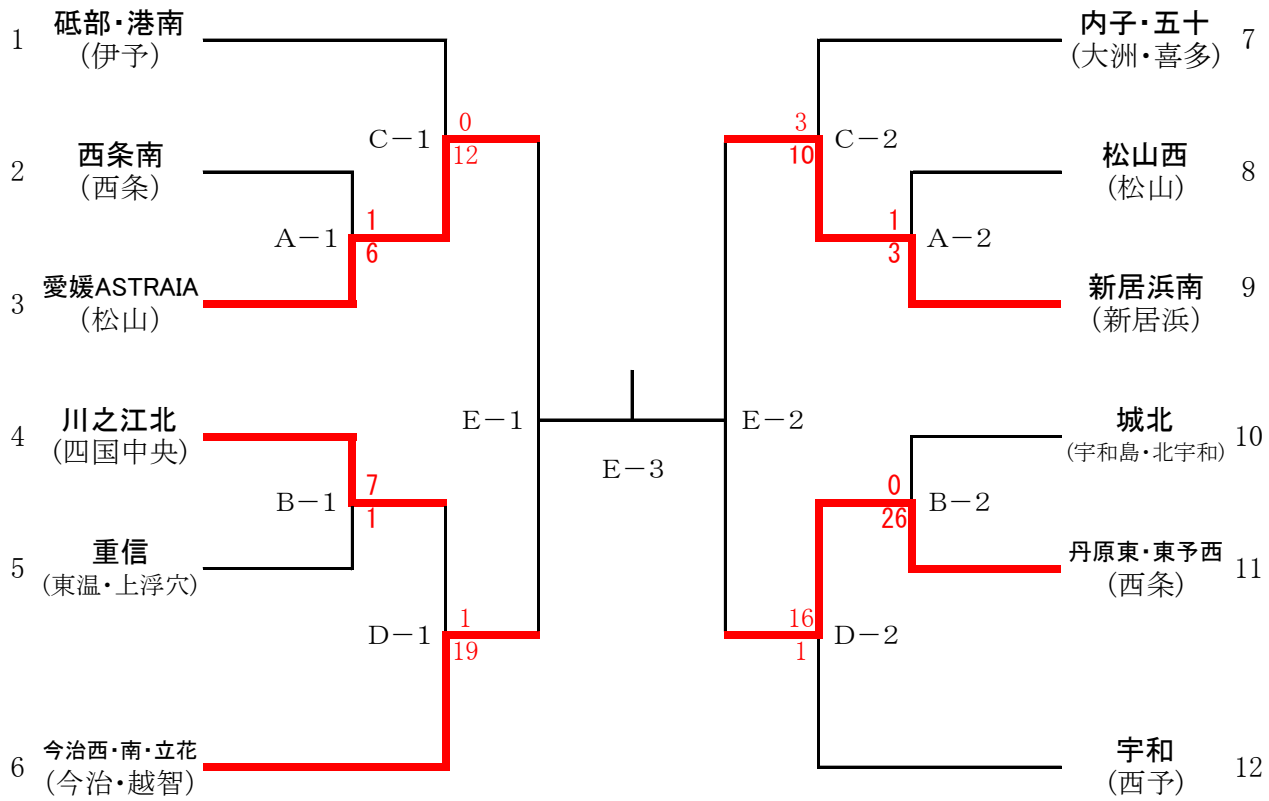

ソフトボールの部
組み合わせ表

男子

場所 松前公園多目的広場

7月23日(火) F 1-9:30 2-11:10 3-12:50

F-1	愛光 (松山)	-	重信 (東温・上浮穴)	
F-2	重信 (東温・上浮穴)	-	愛媛ジュニアソフトボールクラブ (松山)	
F-3	愛媛ジュニアソフトボールクラブ (松山)	-	愛光 (松山)	(左側が一塁側)

女子

場所 松前公園多目的広場

7月21日(日) A・B 1-9:30 2-11:10
 7月22日(月) C・D 1-9:30 2-11:10
 7月23日(火) E 1-9:30 2-11:10 3-12:50

(若番が一塁側)

令和6年度 第76回愛媛県中学校総合体育大会 ソフトボール（女子）

7月21日 結果

球場： 松前公園多目的広場

西条南-愛媛ASTRAIA

チーム名	1	2	3	4	5	6	7	8	9	10	11	12	計
西条南	1	0	0	0	0								1
愛媛ASTRAIA	2	0	0	0	4								6

〔5回時間切れ〕

川之江北-重信