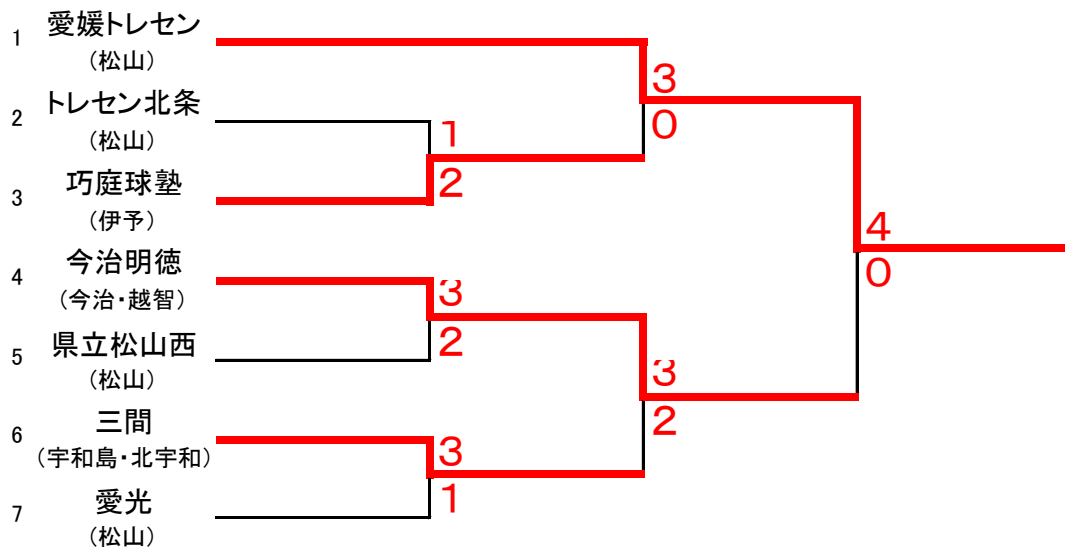

男子(団体)

<順位決定戦>

女子(団体)

<順位決定戦>

男子記録

1回戦

2	<u>愛媛トレセン</u> (松山)	3 - 0	3	<u>三間</u> (宇和島 北宇和)
D2	(池口 瑛太・渡部 蒼空)	6 - 1	D2	(宮永 暖・谷口 輝)
D1	(近江 凜太郎・米田 蒼真)	6 - 2	D1	(高木 尚輝・田口 慧)
S3	(沖中 祐貴)	6 - 0	S3	(岡本 翔斗)
S2	(工藤 遥真)	—	S2	(山本 颯歩)
S1	(平田 大翔)	—	S1	(岡 輝)