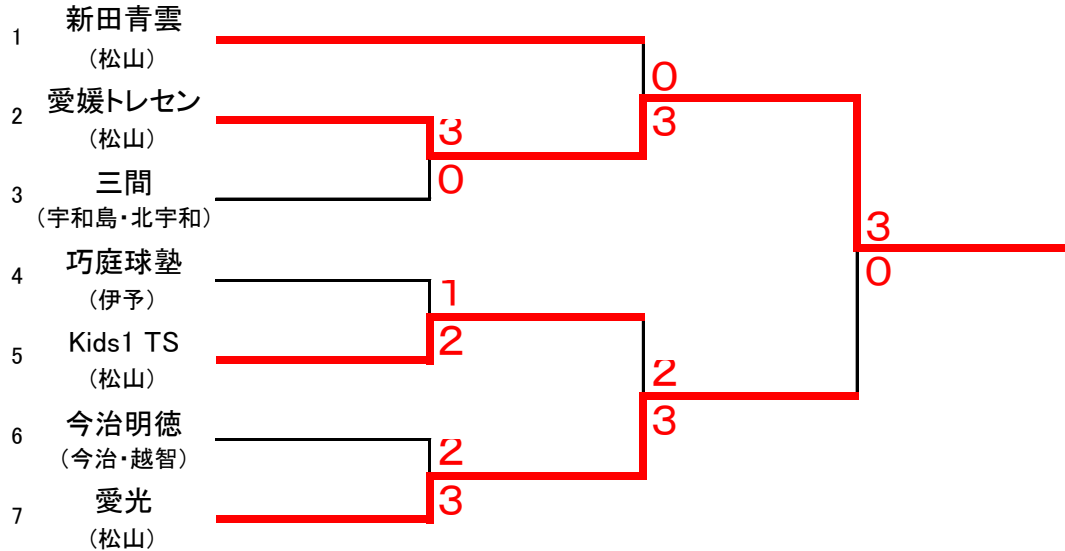

テニ ス

- 1 期 日 令和6年11月9日(土) 団体戦・個人戦(ダブルス)
 令和6年11月10日(日) 個人戦(シングルス)
- 2 会 場 今治市営スポーツパークテニスコート
- 3 集合・受付 11月9日(土) 8:20 団体戦
 12:00 個人戦(ダブルス)
 11月10日(日) 8:20 個人戦(シングルス)
- 4 試合開始時刻 11月9日(土) 9:00 11月10日(日) 9:00
- 5 組み合わせ

男子(団体)

<順位決定戦>

女子(団体)

<順位決定戦>

男子記録

1回戦

2	<u>愛媛トレセン</u> (松山)	3 - 0	3	<u>三間</u> (宇和島 北宇和)
D2	(池口 瑛太・渡部 蒼空)	6 - 1	D2	(宮永 暖・谷口 輝)
D1	(近江 凜太郎・米田 蒼真)	6 - 2	D1	(高木 尚輝・田口 慧)
S3	(沖中 祐貴)	6 - 0	S3	(岡本 翔斗)
S2	(工藤 遥真)	—	S2	(山本 颯歩)
S1	(平田 大翔)	—	S1	(岡 輝)