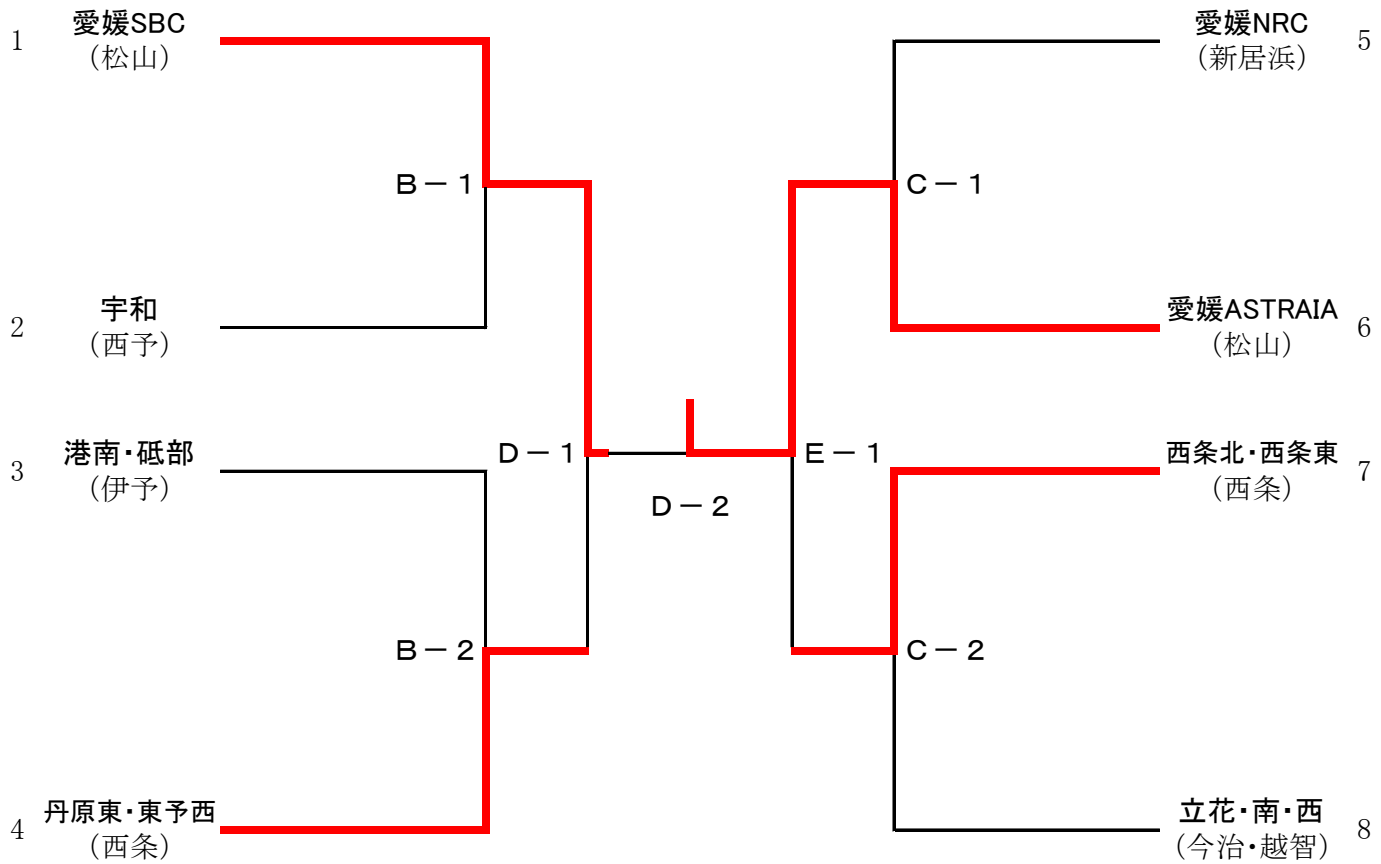

ソフトボールの部
組み合わせ表

男子

場所 重信川かすみの森公園 多目的広場

11月9日(土) A 1-9:30

A-1 重信 (東温・上浮穴) 0 - 37 愛光 (松山) (左側が一塁側)

優勝

愛光中学校

女子

場所 宇和総合運動公園 多目的広場

11月9日(土) B・C 1-9:30 2-11:10

11月10日(日) D・E 1-9:30 2-11:10

(若番が一塁側)

優勝

愛媛ASTRAIA

準優勝

愛媛ソフトボールクラブ