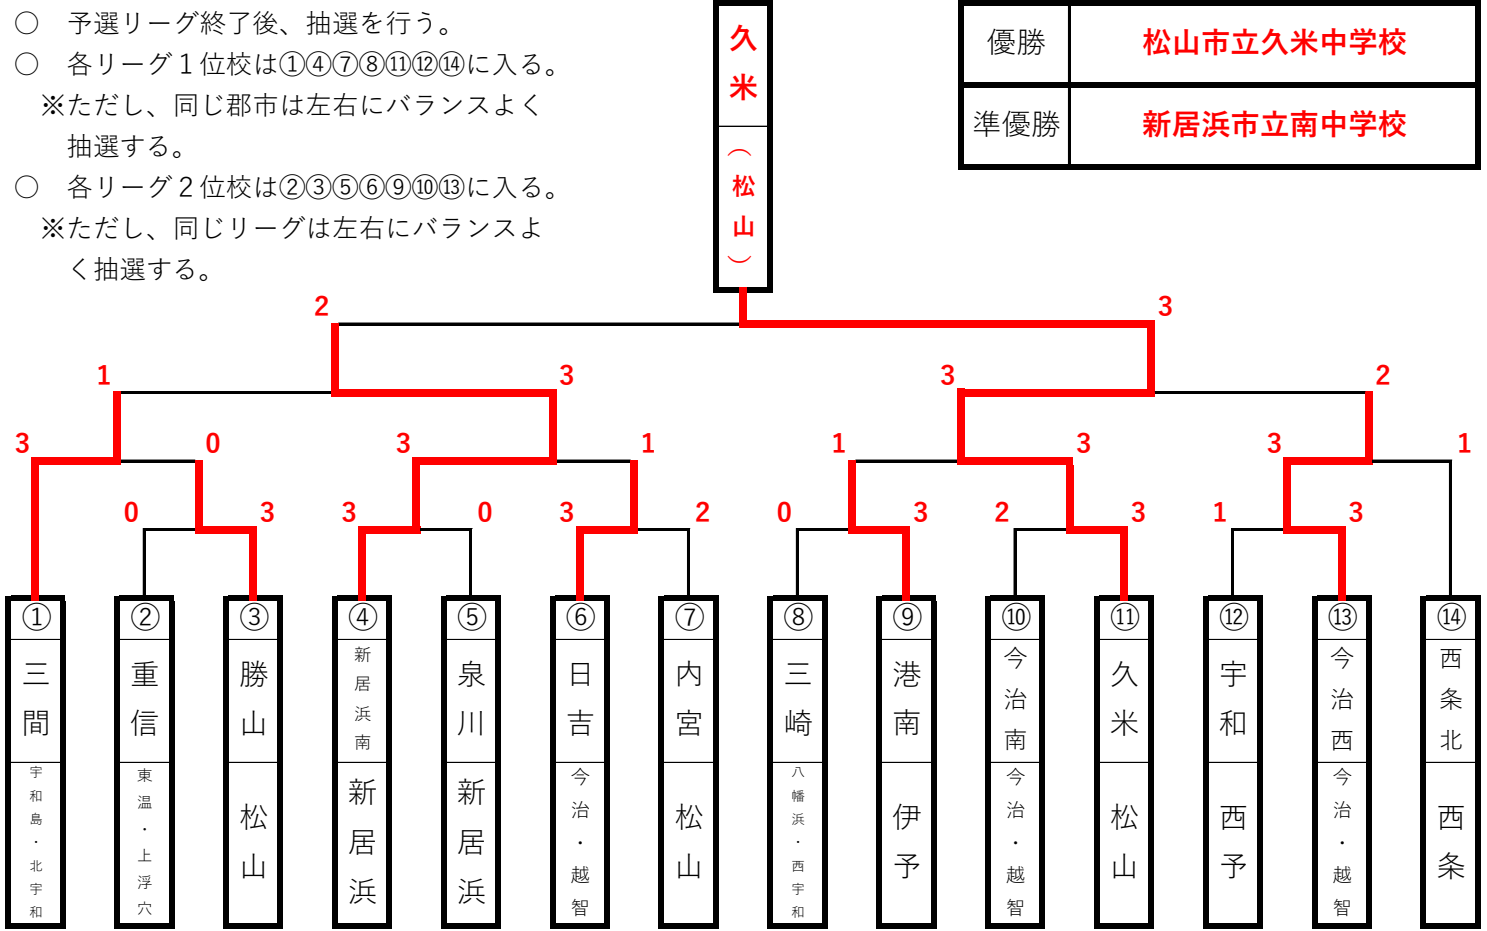

男子 団体戦 第2ステージ【結果】

- 予選リーグ終了後、抽選を行う。
- 各リーグ1位校は①④⑦⑧⑪⑫⑭に入る。
  ※ただし、同じ郡市は左右にバランスよく抽選する。
- 各リーグ2位校は②③⑤⑥⑨⑩⑬に入る。
  ※ただし、同じリーグは左右にバランスよく抽選する。

優勝	松山市立久米中学校
準優勝	新居浜市立南中学校