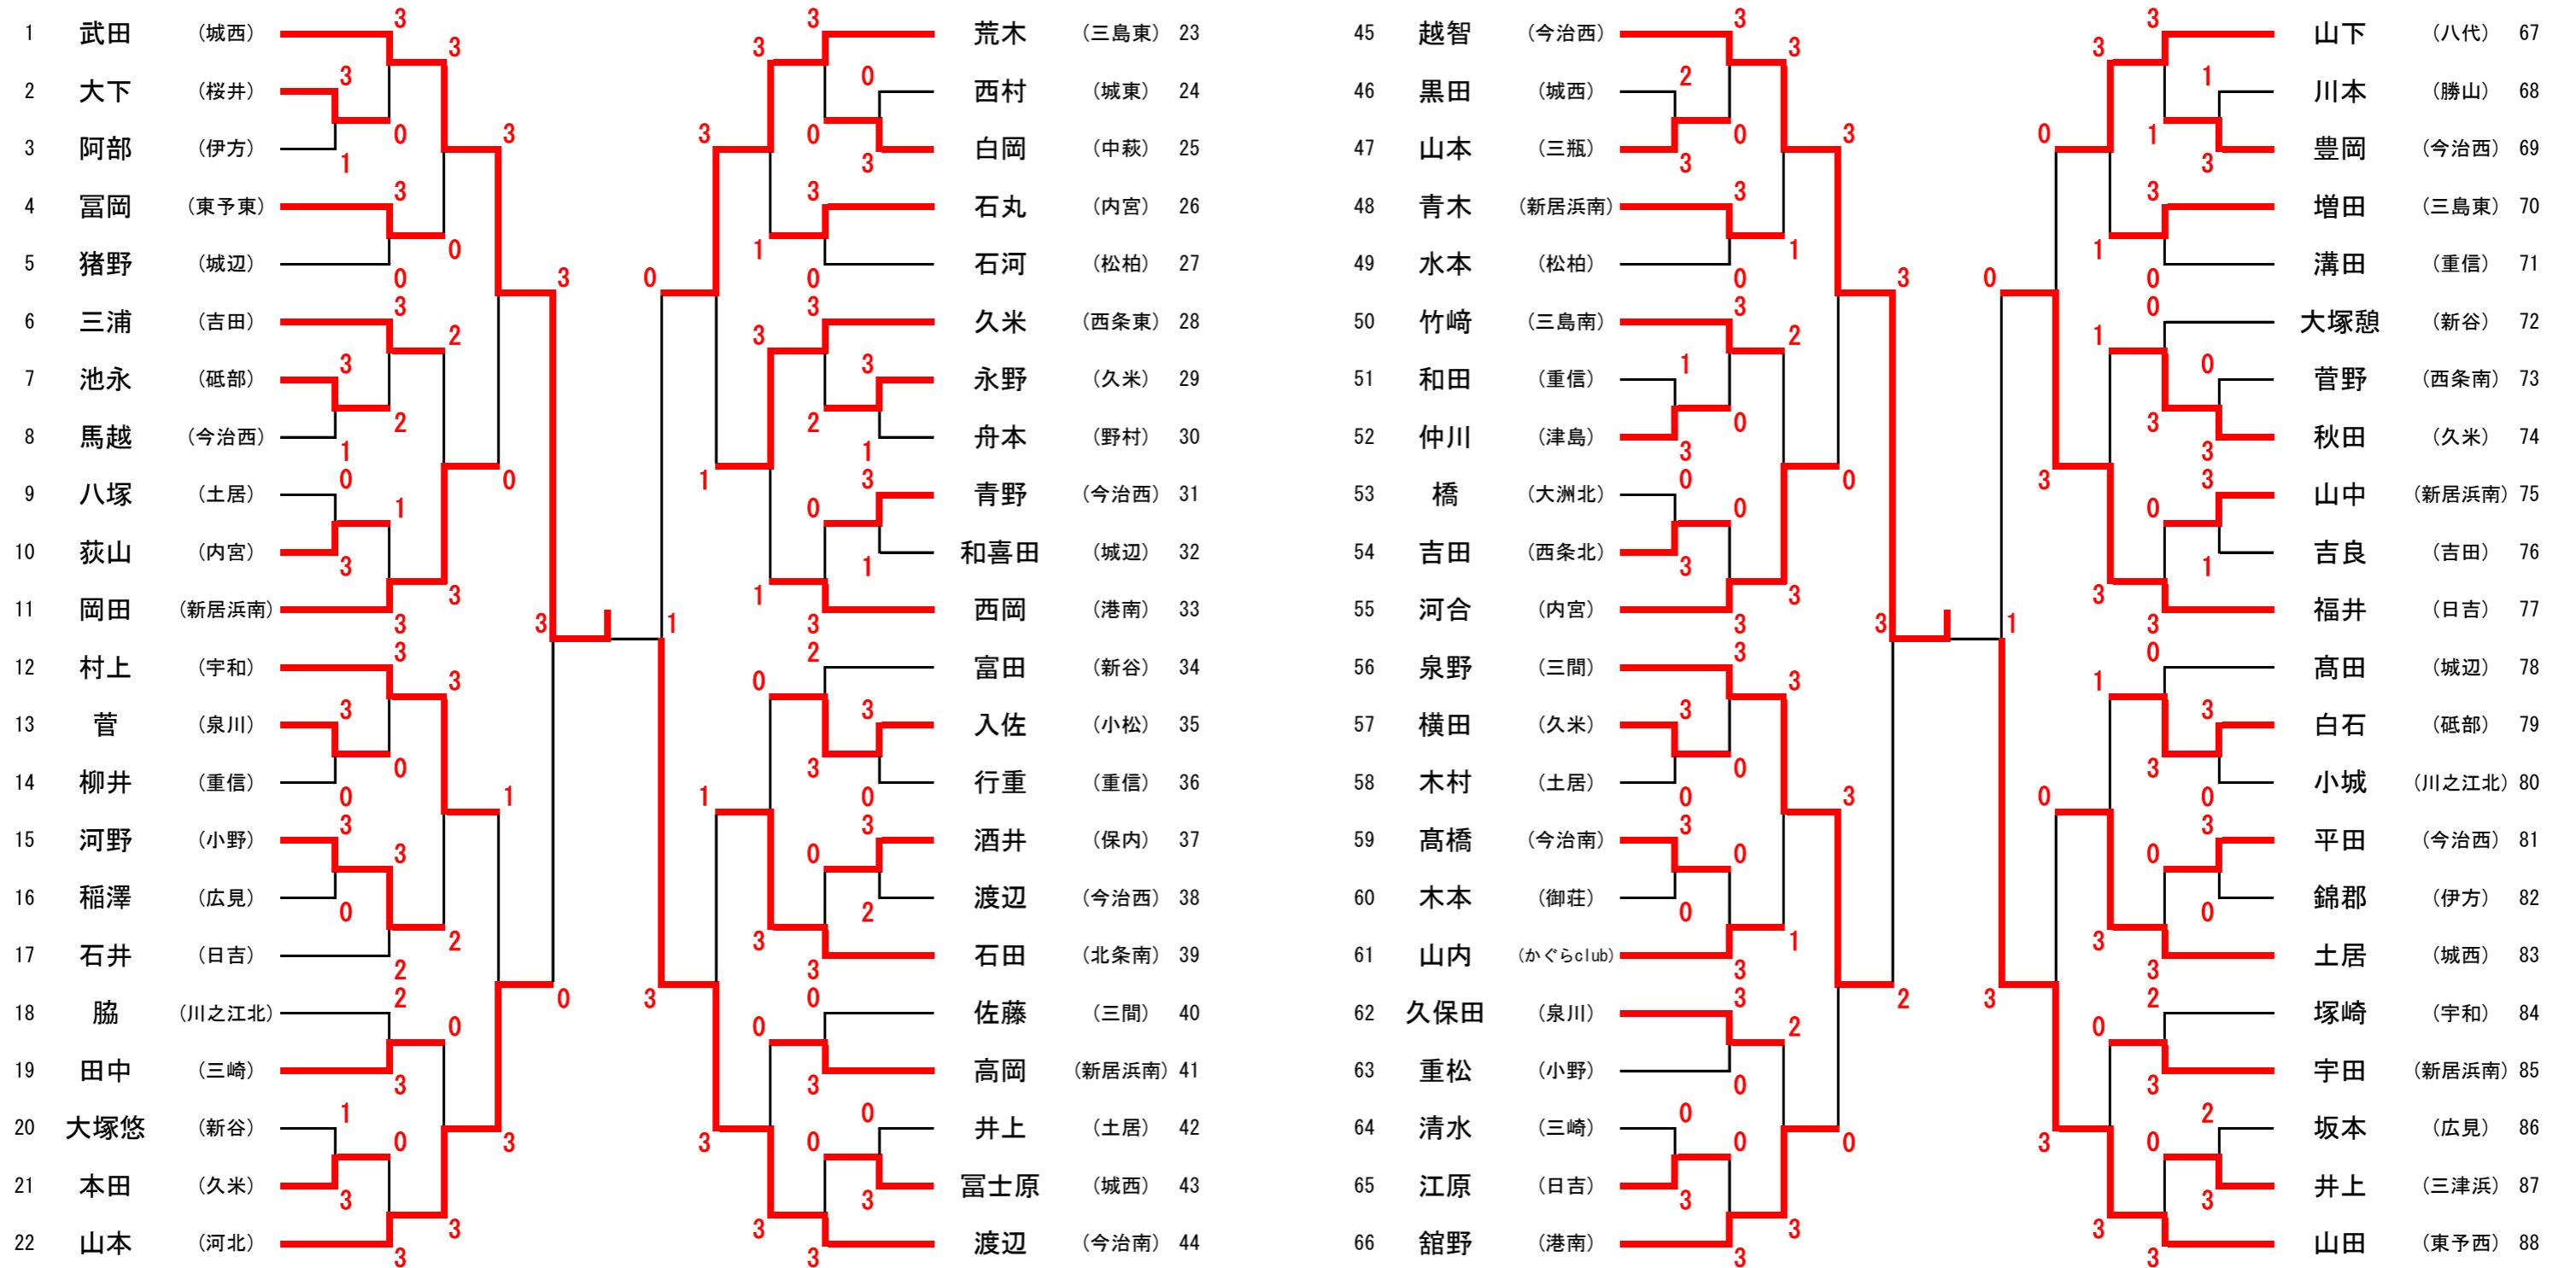

男子シングルス

【決勝戦】

1 武田 (城西) 3 | 0 (今治西) 越智 45

順位	選手名	所属チーム	地区
第1位	武田 大雅	松山市立城西中学校	松山
第2位	越智 大翔	今治市立西中学校	今治・越智
第3位	渡辺 來生	今治市立南中学校	今治・越智
第3位	山田 大翔	西条市立東予西中学校	西条