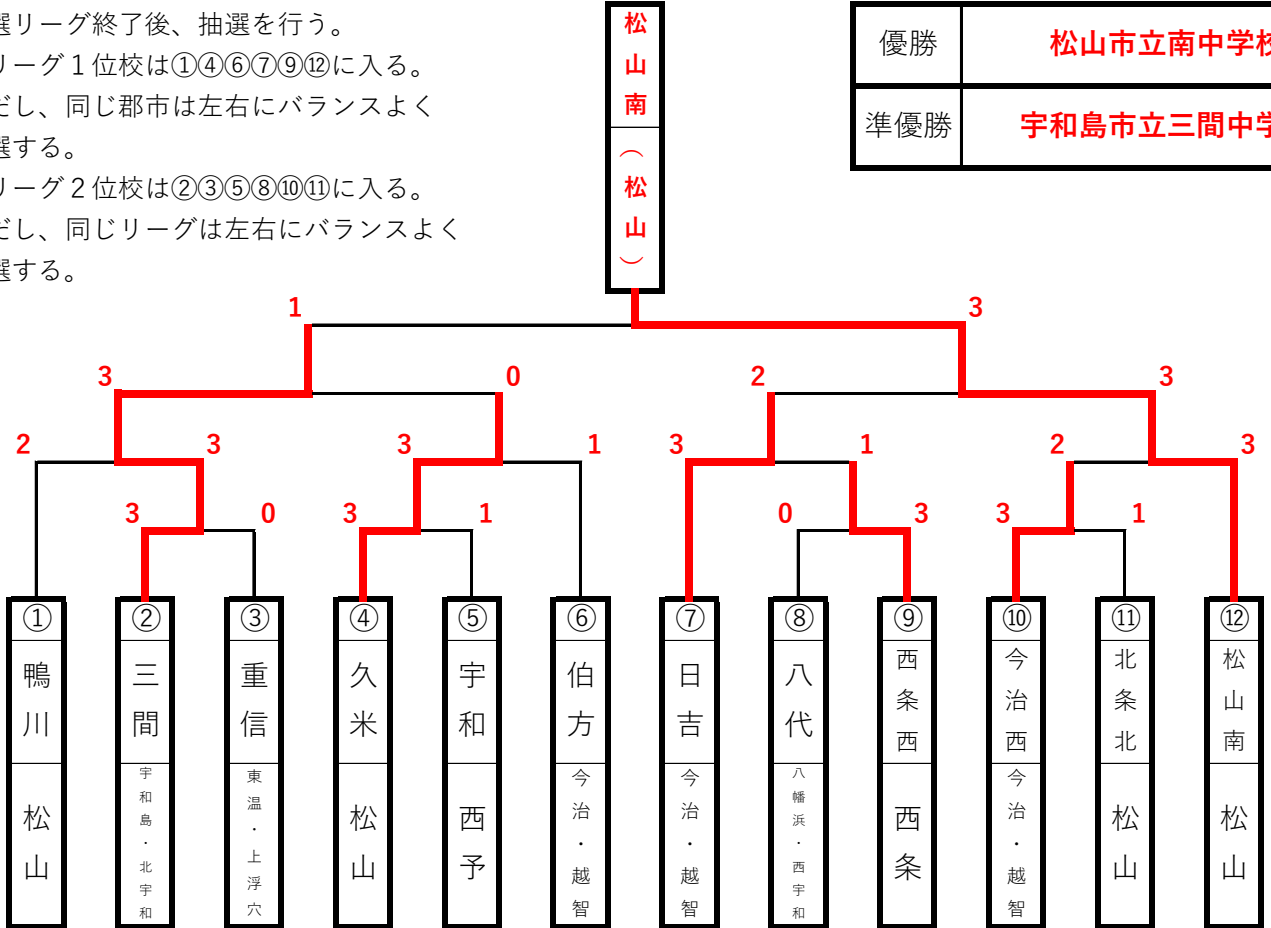

女子 団体戦 第2ステージ【結果】

- 予選リーグ終了後、抽選を行う。
- 各リーグ1位校は①④⑥⑦⑨⑫に入る。
  ※ただし、同じ郡市は左右にバランスよく抽選する。
- 各リーグ2位校は②③⑤⑧⑩⑪に入る。
  ※ただし、同じリーグは左右にバランスよく抽選する。

優勝	松山市立南中学校
準優勝	宇和島市立三間中学校