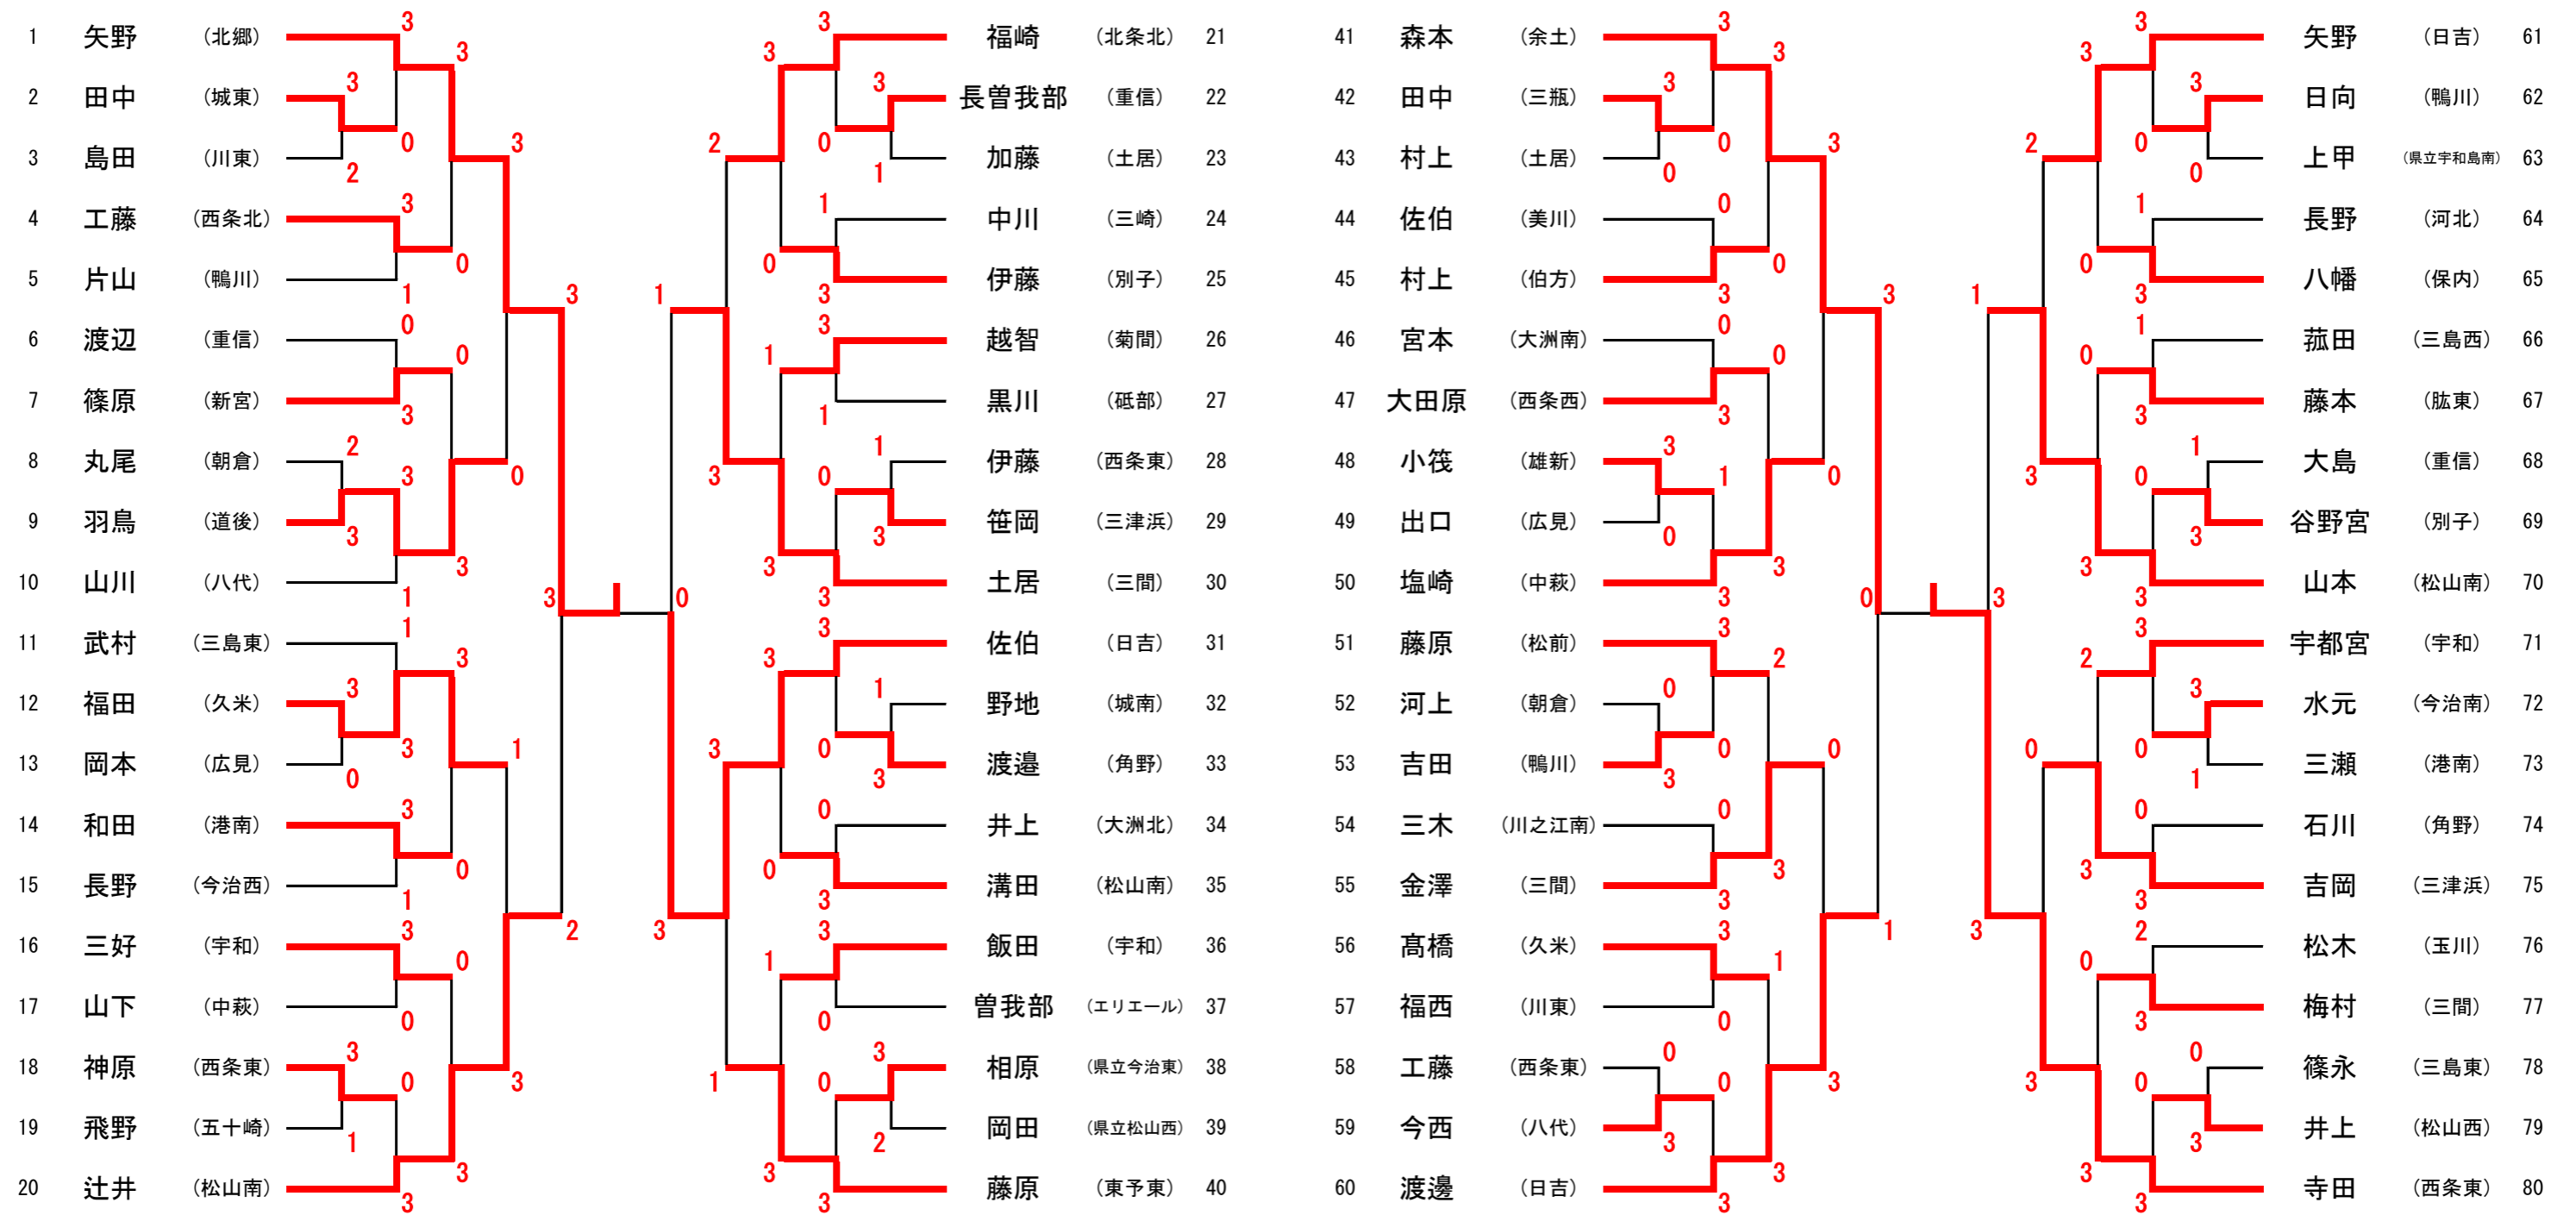

女子シングルス

【決勝戦】

1 矢野 (北郷) 3 | 0 寺田 (西条東) 80

順位	選手名	所属チーム	地区
第1位	矢野 心温	今治市立北郷中学校	今治・越智
第2位	寺田 紗彩	西条市立西条東中学校	西条
第3位	佐伯 華香	今治市立日吉中学校	今治・越智
第3位	森本 夏望	松山市立余土中学校	松山