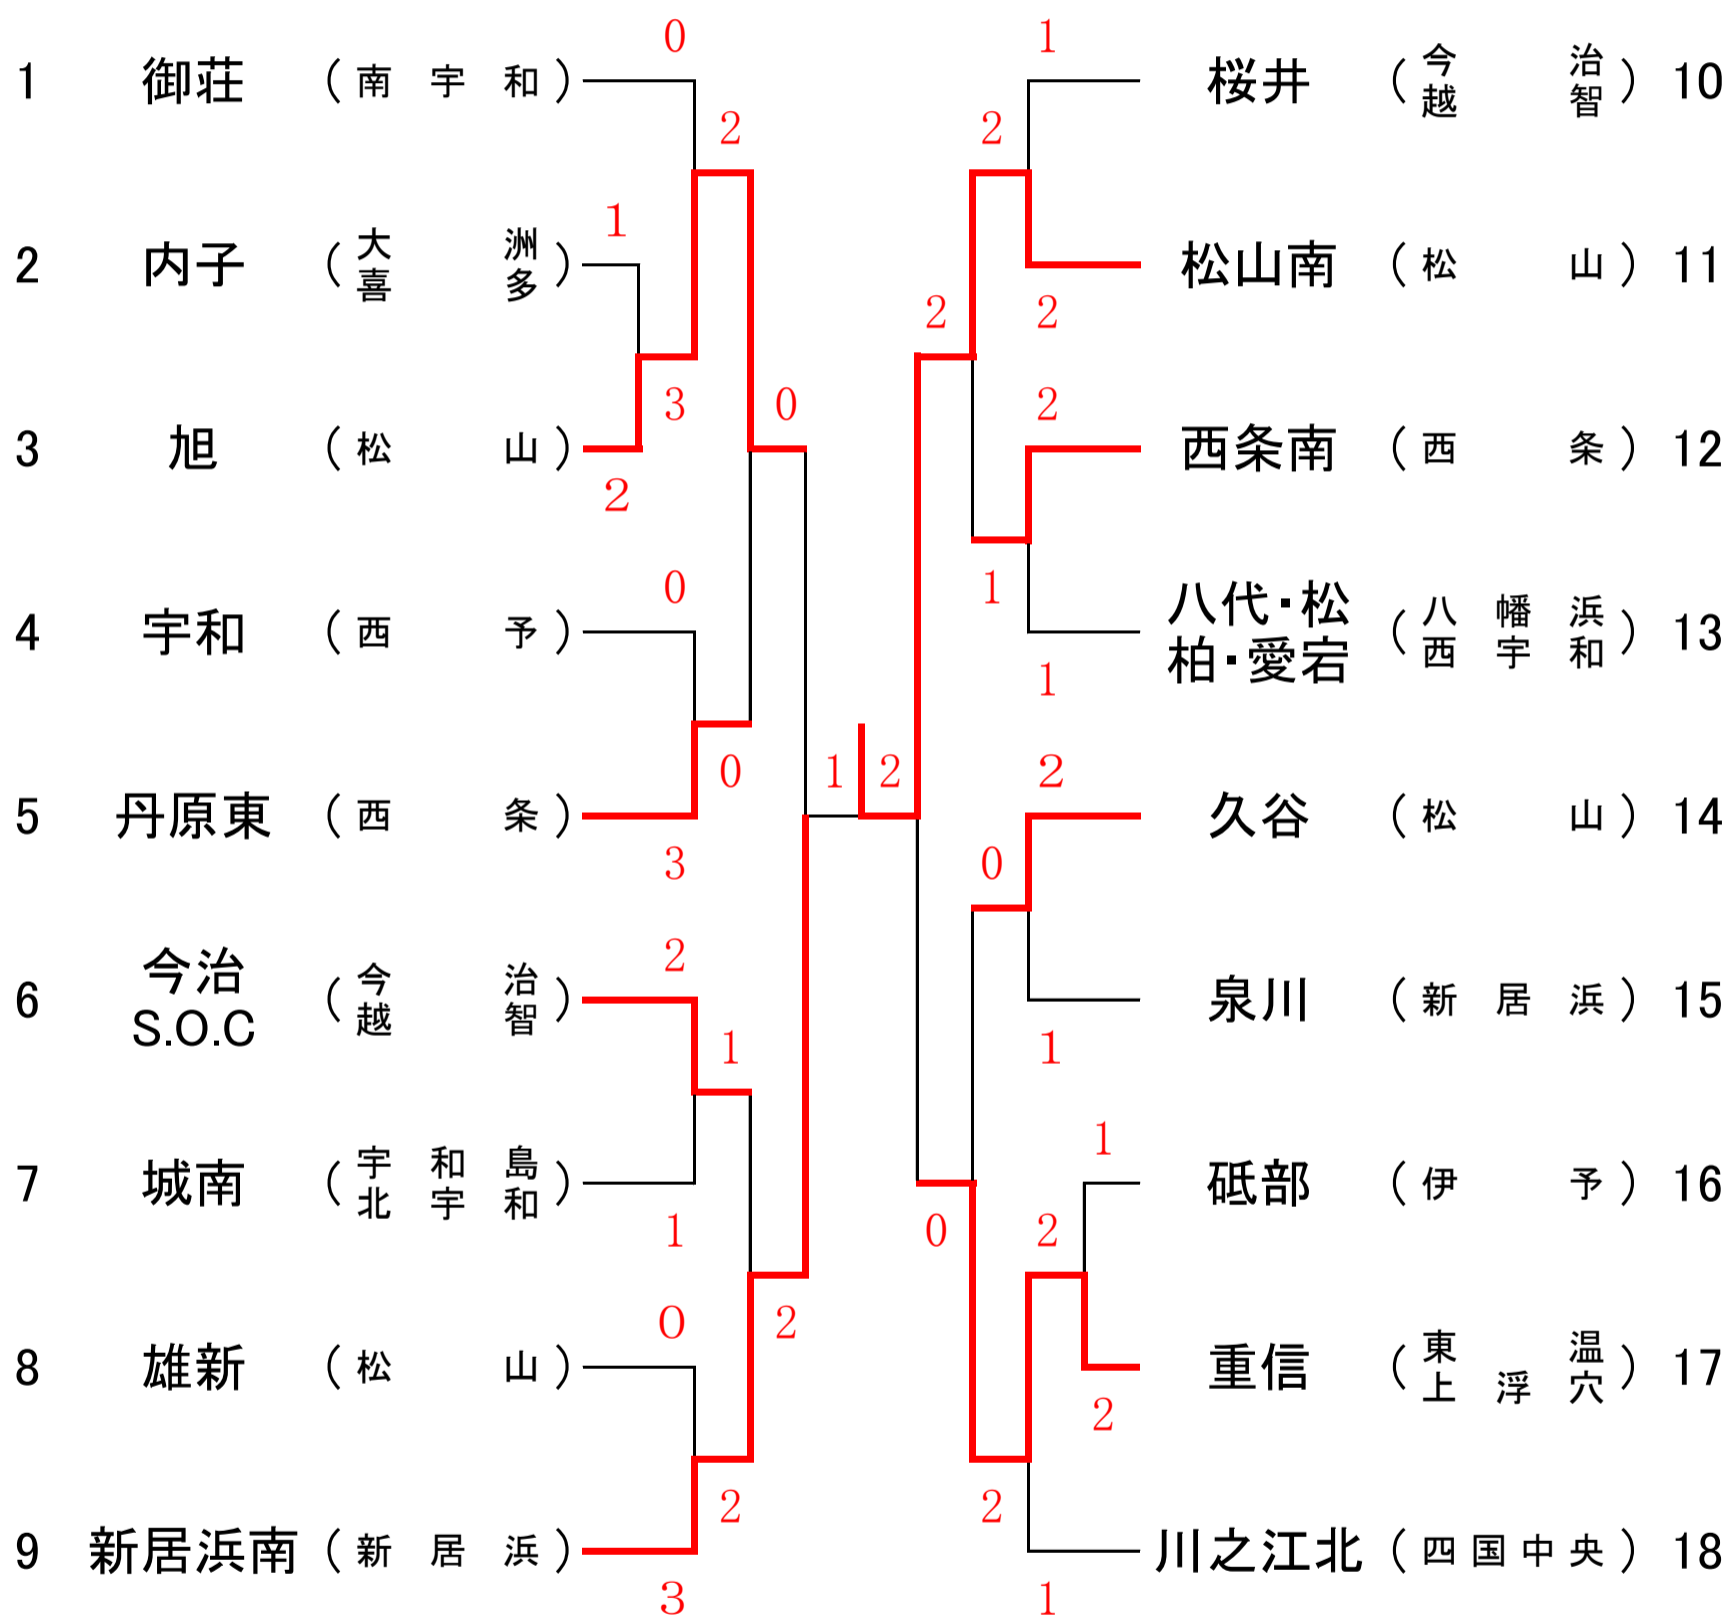

ソフトテニス

- 1 期 日 令和6年11月9日(土) 団体戦
令和6年11月10日(日) 個人戦
- 2 会 場 松山中央公園テニスコート
- 3 試合開始時刻 9:30
- 4 組み合わせ

<男子団体>

<女子団体>