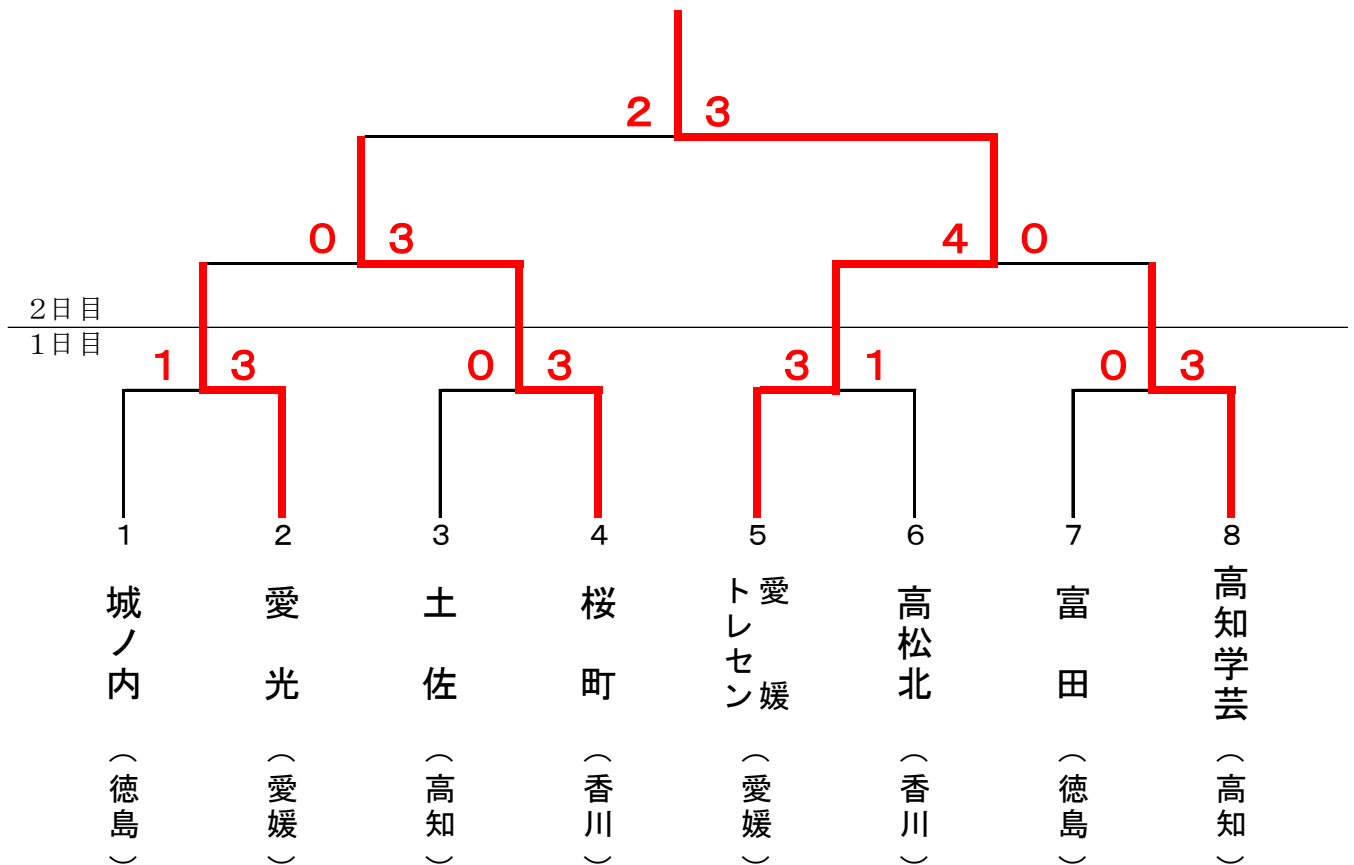

第62回 四国中学校総合体育大会 競技結果

【男子】

【女子】

男子記録

1回戦

1	愛媛トレセン (愛媛)	3 - 1	2	土佐 (高知)
D2	(近江凜太郎・米田 蒼真)	1 - 6	D2	(宮地 康太・甲把 昇太)
D1	(池口 瑛太・渡部 蒼空)	6 - 6	D1	(川田 凌雅・山崎 勇樟)
S3	(西山 颯太)	6 - 1	S3	(細田 恵司)
S2	(工藤 遥真)	6 - 1	S2	(山井聡次朗)
S1	(沖中 祐貴)	6 - 1	S1	(市浦 煌生)
3	国府 (徳島)	0 - 3	4	高松北 (香川)
D2	(村上 晴海・駒坂 舜)	2 - 6	D2	(榎田 陽斗・楠 奨真)
D1	(西本 裕太・廣田 悠)	1 - 5	D1	(岡 紘輝・楠 勇真)
S3	(青木 蒼空)	0 - 6	S3	(梶原 禅明)
S2	(元川人歩輝)	0 - 6	S2	(中村 壮甫)
S1	(小笠原剛瑠)	0 - 1	S1	(土山心太郎)
5	土佐塾 (高知)	2 - 3	6	桜町 (香川)
D2	(白石 幸大・松井 宏哉)	0 - 6	D2	(沖 一輝・南原 圭佑)
D1	(三船 温文・三船 慎文)	1 - 6	D1	(平井 康晴・日出 徠太)
S3	(山下真歩路)	6 - 4	S3	(岡田 颯)
S2	(森岡 遼丞)	6 - 1	S2	(清野 翔聖)
S1	(長尾 朋哉)	2 - 6	S1	(吉井 滉人)
7	今治明德 (愛媛)	1 - 3	8	山田テニスクラブ (徳島)
D2	(近田 大和・中越 晴都)	6 - 3	D2	(山本 一誓・鎌畑 有輝)
D1	(清水 蓮太・黒河 時成)	0 - 6	D1	(近藤 輝真・片岡 颯一)
S3	(村井 皆心)	0 - 6	S3	(杉本 早駿)
S2	(本宮 諒成)	0 - 6	S2	(井上 貴道)
S1	(川野 春紀)	1 - 2	S1	(岩城 遼)

準決勝

1	<u>愛媛トレセン</u> (愛媛)	0 - 3	4	<u>高松北</u> (香川)
D2	(池口 瑛太・渡部 蒼空)	1 - 6	D2	(楠 奨真・榎田 陽斗)
D1	(近江凜太郎・米田 蒼真)	0 - 6	D1	(楠 勇真・岡 紘輝)
S3	(西山 颯太)	0 - 6	S3	(中村 壮甫)
S2	(沖中 祐貴)	1 - 5	S2	(梶原 禅明)
S1	(工藤 遥真)	2 - 0 <small>打ち切り</small>	S1	(土山心太郎)
6	<u>桜町</u> (香川)	3 - 1	8	<u>山田テニスクラブ</u> (徳島)
D2	(日出 徠太・清野 翔聖)	1 - 6	D2	(近藤 輝真・片岡 颯一)
D1	(平井 康晴・沖 一輝)	6 - 0	D1	(山本 一誓・鎌畑 有輝)
S3	(岡田 颯)	6 - 3	S3	(杉本 早駿)
S2	(吉井 滉人)	6 - 2	S2	(井上 貴道)
S1	(南原 圭佑)	1 - 1 <small>打ち切り</small>	S1	(岩城 遼)