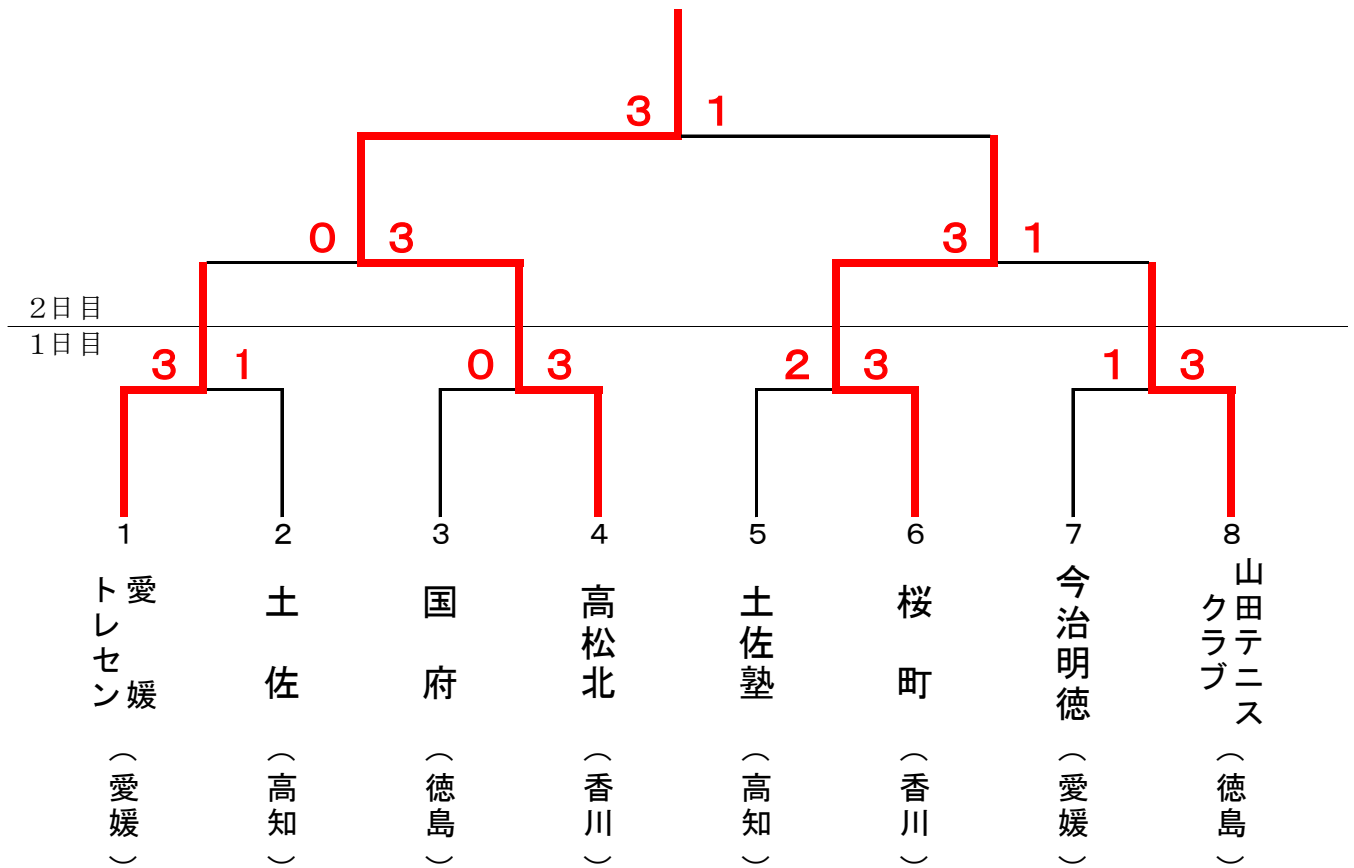

第62回 四国中学校総合体育大会 競技結果

【男子】

【女子】

男子記録

1回戦

1	愛媛トレセン (愛媛)	3 - 1	2	土佐 (高知)
D2	(近江凜太郎・米田 蒼真)	1 - 6	D2	(宮地 康太・甲把 昇太)
D1	(池口 瑛太・渡部 蒼空)	6 - 6	D1	(川田 凌雅・山崎 勇樟)
S3	(西山 颯太)	6 - 1	S3	(細田 恵司)
S2	(工藤 遥真)	6 - 1	S2	(山井聡次朗)
S1	(沖中 祐貴)	6 - 1	S1	(市浦 煌生)
3	国府 (徳島)	0 - 3	4	高松北 (香川)
D2	(村上 晴海・駒坂 舜)	2 - 6	D2	(榎田 陽斗・楠 奨真)
D1	(西本 裕太・廣田 悠)	1 - 5	D1	(岡 紘輝・楠 勇真)
S3	(青木 蒼空)	0 - 6	S3	(梶原 禅明)
S2	(元川人歩輝)	0 - 6	S2	(中村 壮甫)
S1	(小笠原剛瑠)	0 - 1	S1	(土山心太郎)
5	土佐塾 (高知)	2 - 3	6	桜町 (香川)
D2	(白石 幸大・松井 宏哉)	0 - 6	D2	(沖 一輝・南原 圭佑)
D1	(三船 温文・三船 慎文)	1 - 6	D1	(平井 康晴・日出 徠太)
S3	(山下真歩路)	6 - 4	S3	(岡田 颯)
S2	(森岡 遼丞)	6 - 1	S2	(清野 翔聖)
S1	(長尾 朋哉)	2 - 6	S1	(吉井 滉人)
7	今治明德 (愛媛)	1 - 3	8	山田テニスクラブ (徳島)
D2	(近田 大和・中越 晴都)	6 - 3	D2	(山本 一誓・鎌畑 有輝)
D1	(清水 蓮太・黒河 時成)	0 - 6	D1	(近藤 輝真・片岡 颯一)
S3	(村井 皆心)	0 - 6	S3	(杉本 早駿)
S2	(本宮 諒成)	0 - 6	S2	(井上 貴道)
S1	(川野 春紀)	1 - 2	S1	(岩城 遼)

準決勝

1	<u>愛媛トレセン</u> (愛媛)	0 - 3	4	<u>高松北</u> (香川)
D2	(池口 瑛太・渡部 蒼空)	1 - 6	D2	(楠 奨真・榎田 陽斗)
D1	(近江凜太郎・米田 蒼真)	0 - 6	D1	(楠 勇真・岡 紘輝)
S3	(西山 颯太)	0 - 6	S3	(中村 壮甫)
S2	(沖中 祐貴)	1 - 5	S2	(梶原 禅明)
S1	(工藤 遥真)	2 - 0 <small>打ち切り</small>	S1	(土山心太郎)
6	<u>桜町</u> (香川)	3 - 1	8	<u>山田テニスクラブ</u> (徳島)
D2	(日出 徠太・清野 翔聖)	1 - 6	D2	(近藤 輝真・片岡 颯一)
D1	(平井 康晴・沖 一輝)	6 - 0	D1	(山本 一誓・鎌畑 有輝)
S3	(岡田 颯)	6 - 3	S3	(杉本 早駿)
S2	(吉井 滉人)	6 - 2	S2	(井上 貴道)
S1	(南原 圭佑)	1 - 1 <small>打ち切り</small>	S1	(岩城 遼)