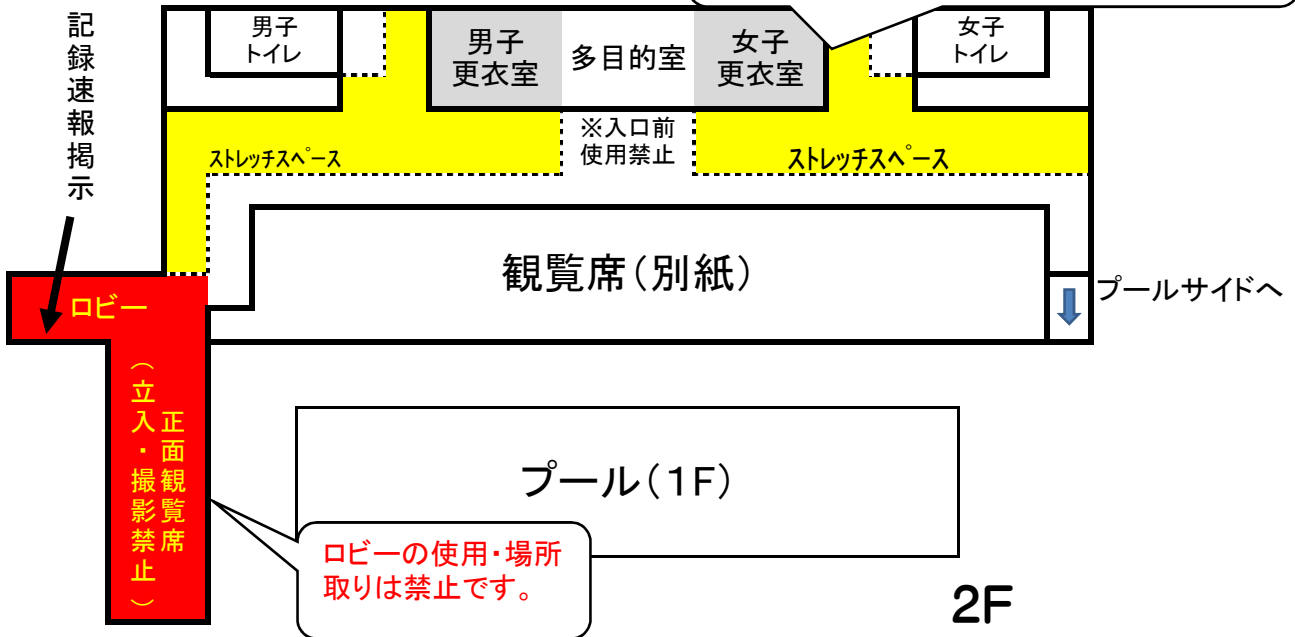

アクアパレット会場図

ストレッチ使用可。線からはみ出ないこと。
使用は短時間で、譲り合って使うこと。
※休憩としての使用不可。敷きっぱなし×

2F

1F