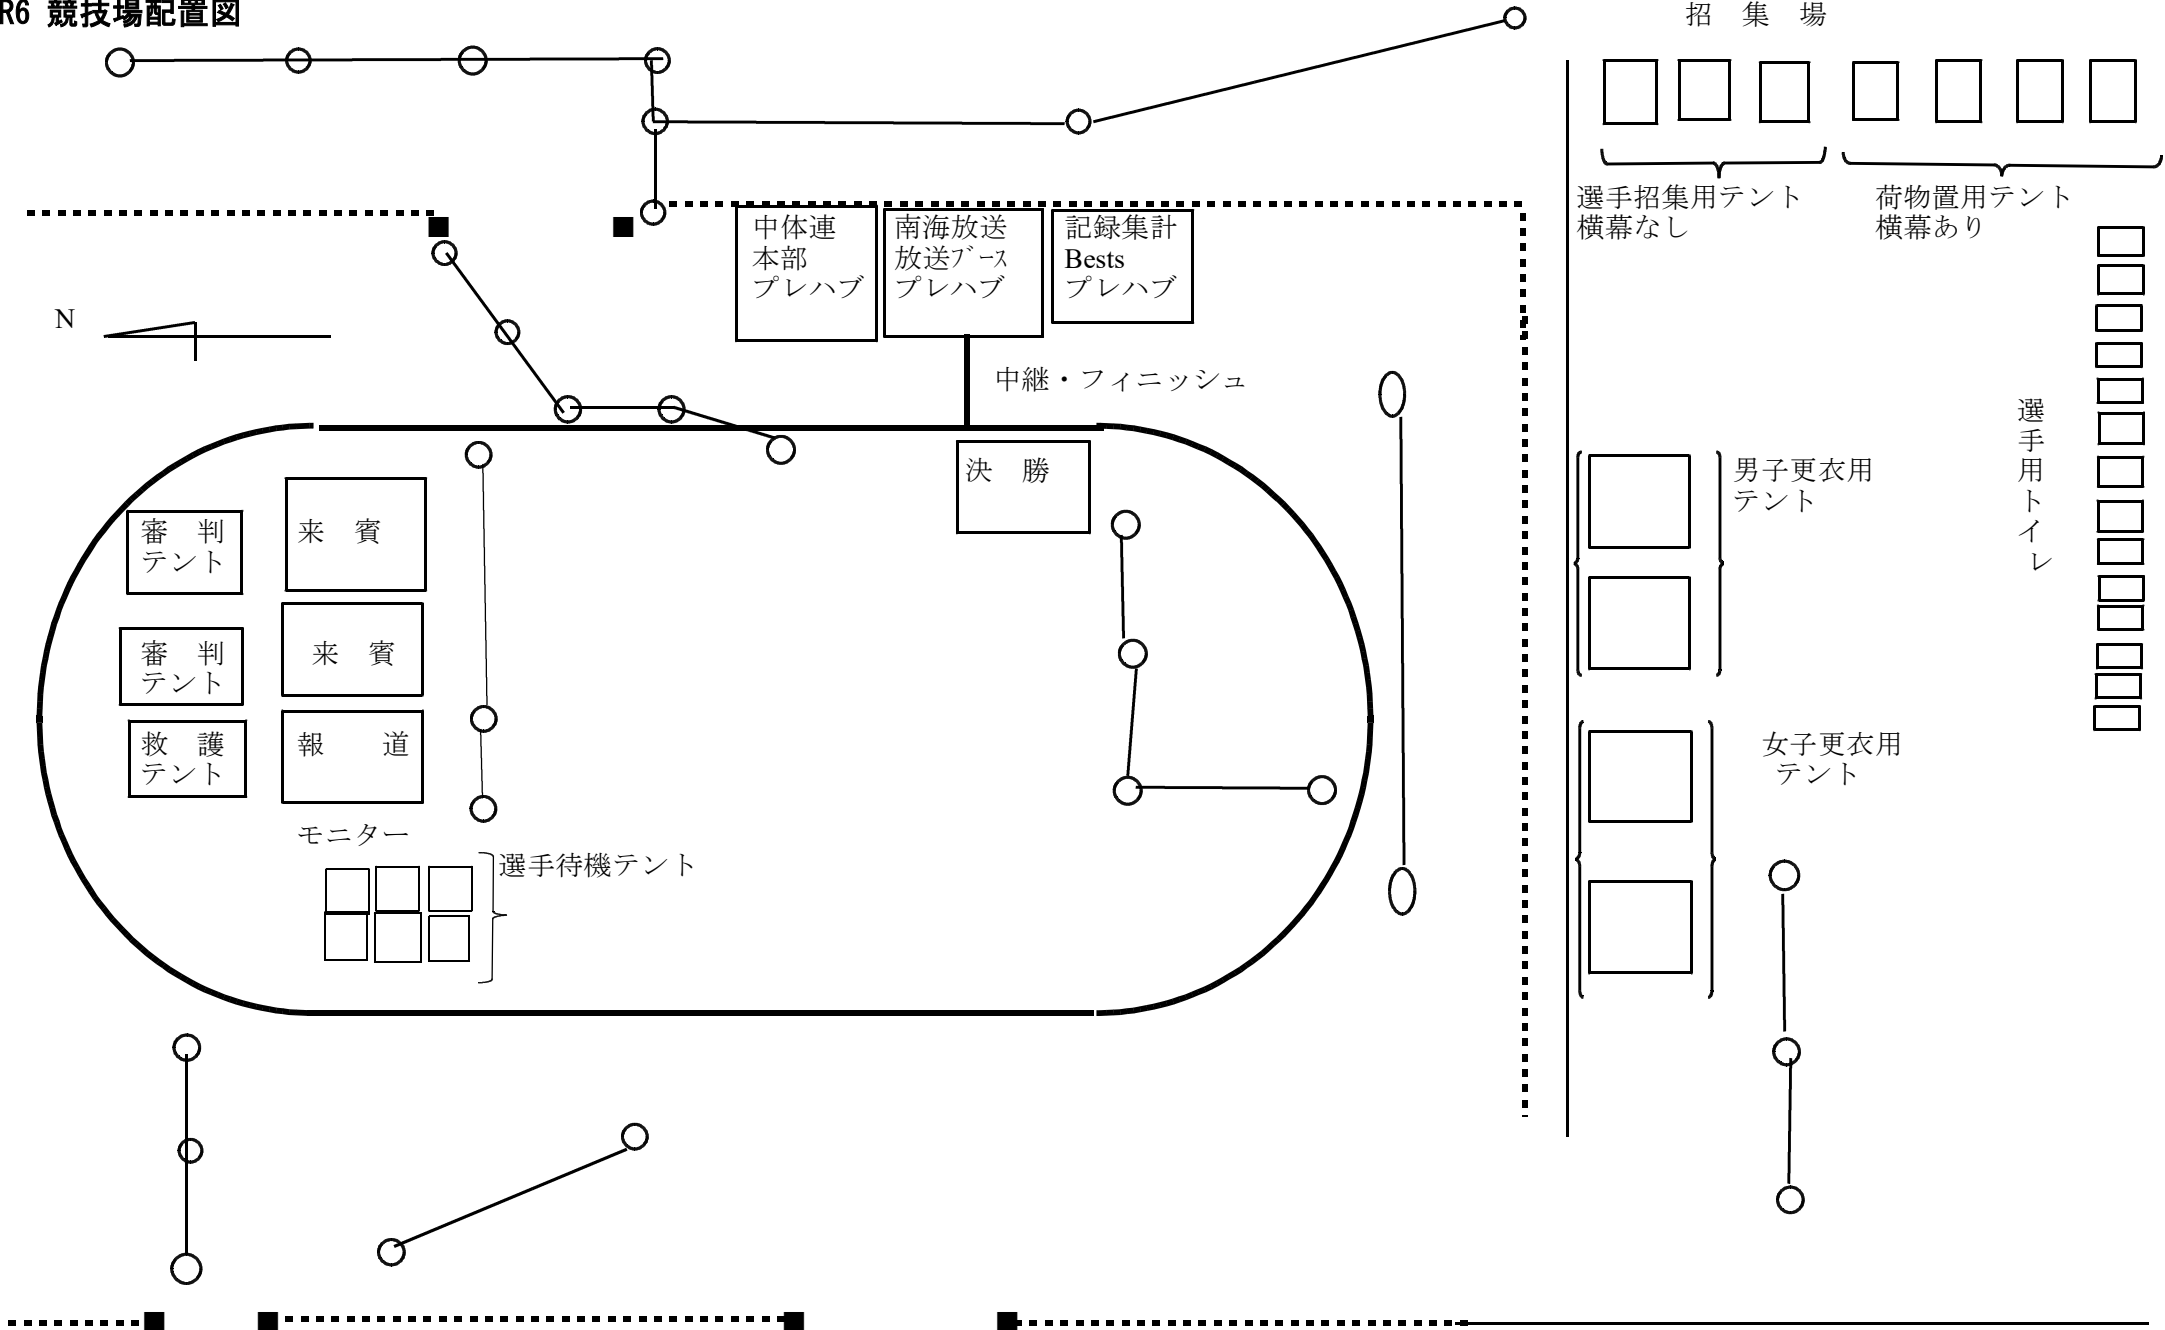

R6 競技場配置図

ソフトボール場を
チームのテントゾーン
とする。

**チームテントはコースから
2m以上はなして設置する**

**このエリアへの
(芝生内など)
テント設営は
禁止する。**

駐

車

場

東雲競技場