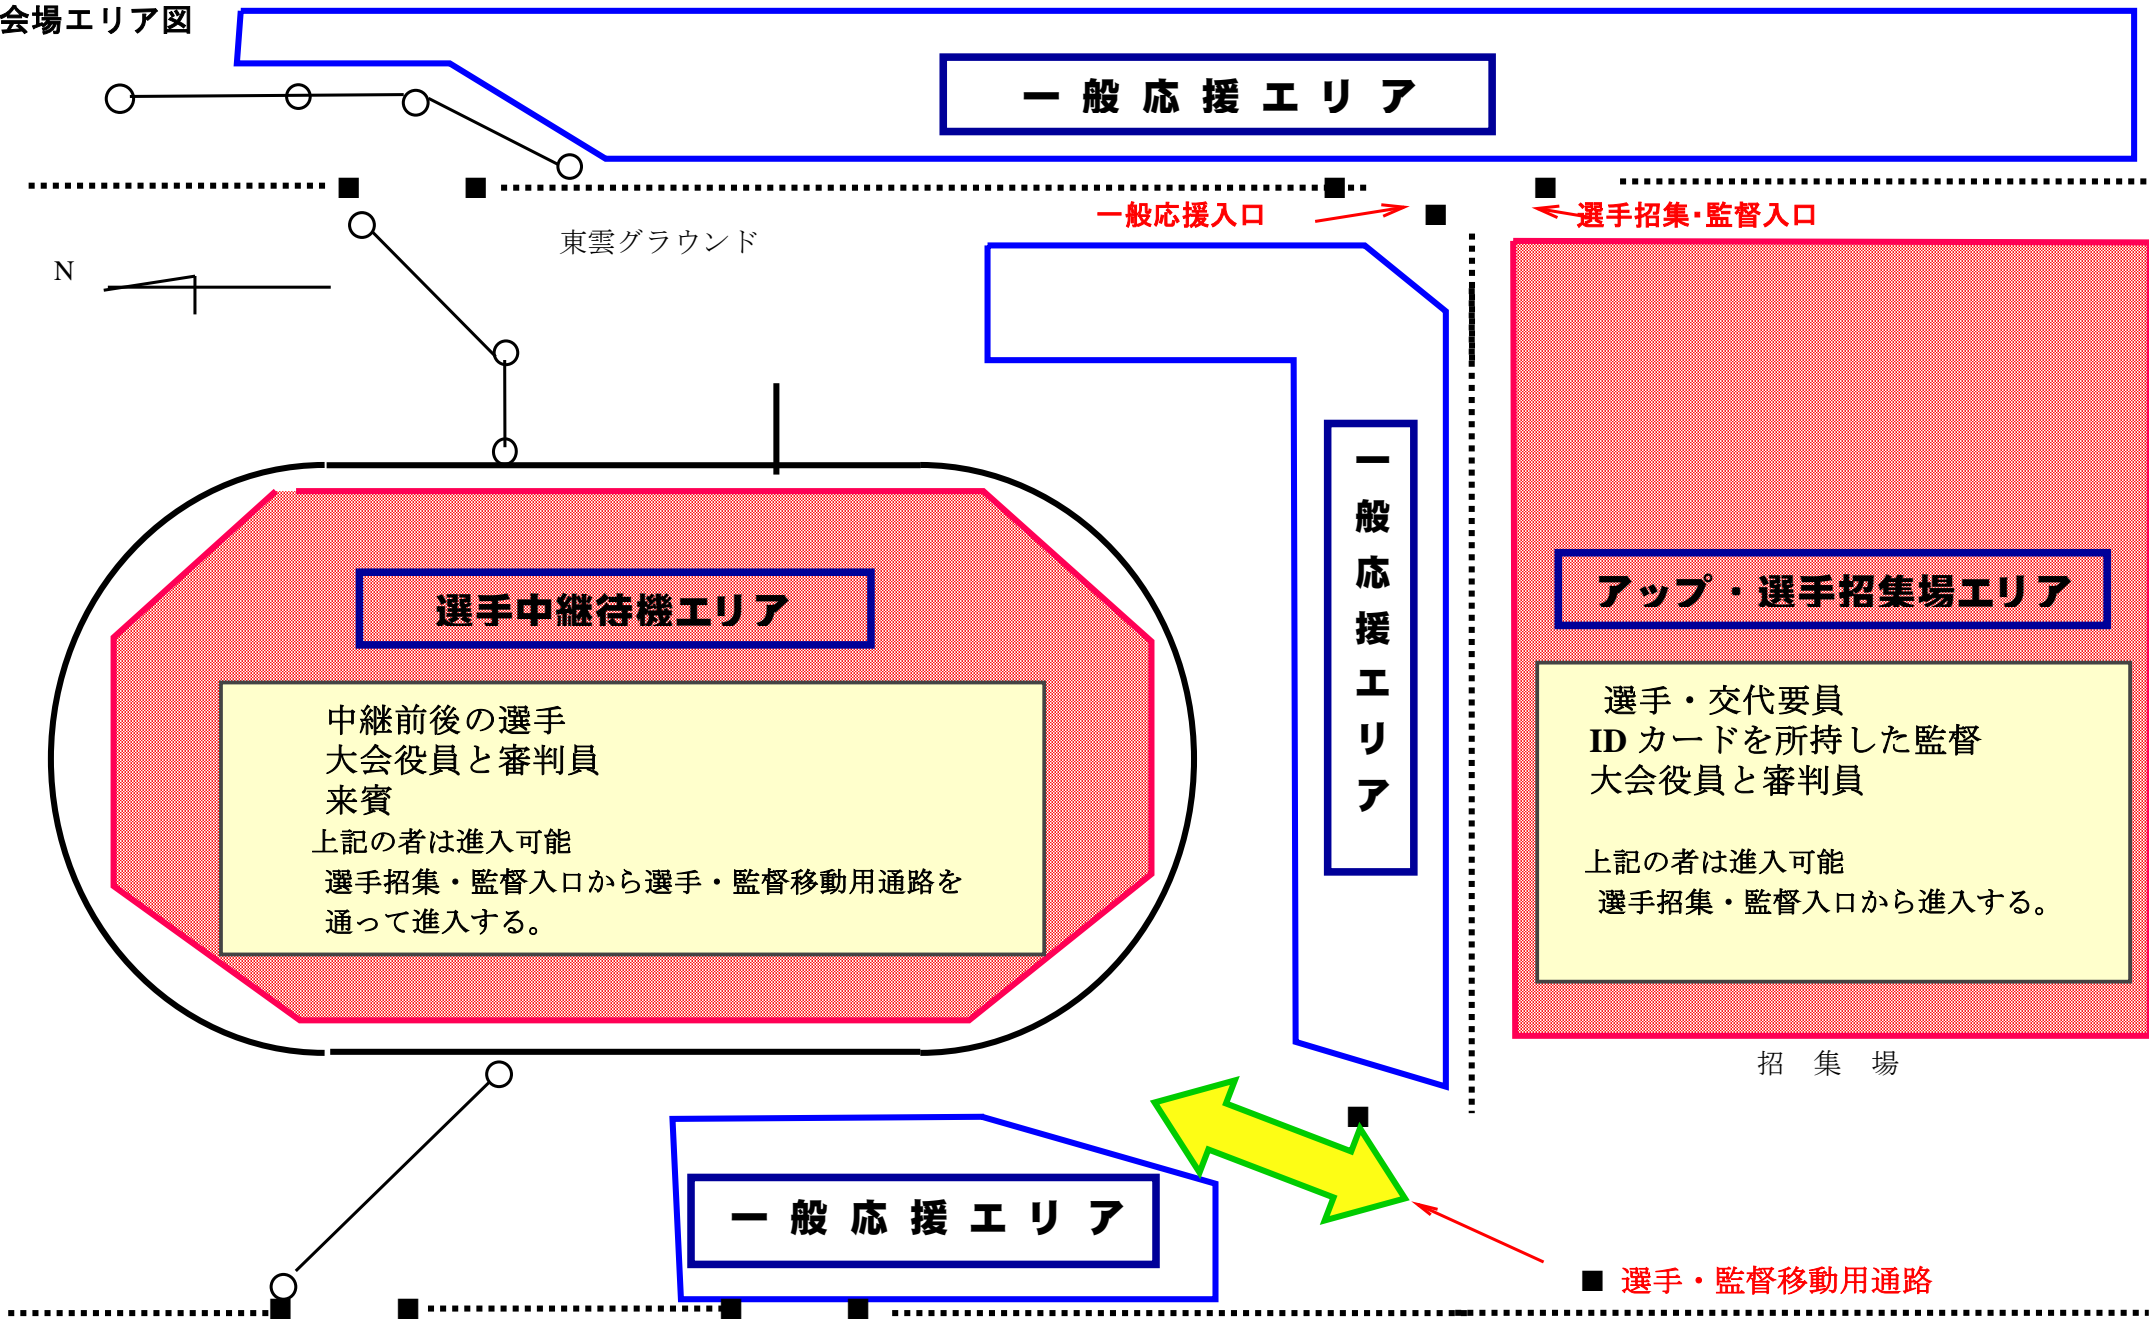

会場エリア図

一般応援エリア

一般応援入口

選手招集・監督入口

東雲グラウンド

N

選手中継待機エリア

中継前後の選手
大会役員と審判員
来賓
上記の者は進入可能
選手招集・監督入口から選手・監督移動用通路を
通って進入する。

一般応援エリア

アップ・選手招集場エリア

選手・交代要員
IDカードを所持した監督
大会役員と審判員

上記の者は進入可能
選手招集・監督入口から進入する。

招集場

一般応援エリア

選手・監督移動用通路