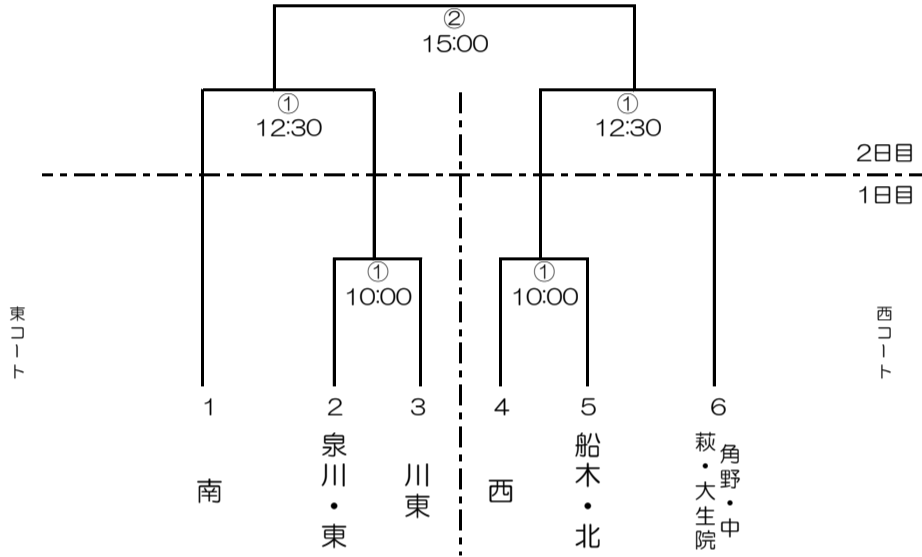

令和4年度 第53回市民体育祭 兼第60回新居浜市中学校新人体育大会 組合せ表

軟式野球（市営球場）

バレーボール（市民体育館）

男子	川	東	南	中
① 川東				
2 東				
3 南				
4 中萩				

- ① 1対2 9:30
 ② 3対4
 ③ 1対3
 ④ 2対4
 ① 2対3 12:30
 ② 1対4

サッカー（グリーンフィールド）

バスケットボール（山根体育館）

バドミントン（東中学校）

剣道（南中学校体育館） 1日目

ソフトボール（河川敷ソフトボール場）

ソフトテニス（男子：山根コート 女子：河川敷オムニコート）

陸上競技（河川敷陸上競技場）

1日目 別途プログラム

水泳（ファイブテン）

2日目 別途プログラム

柔道（北中学校）