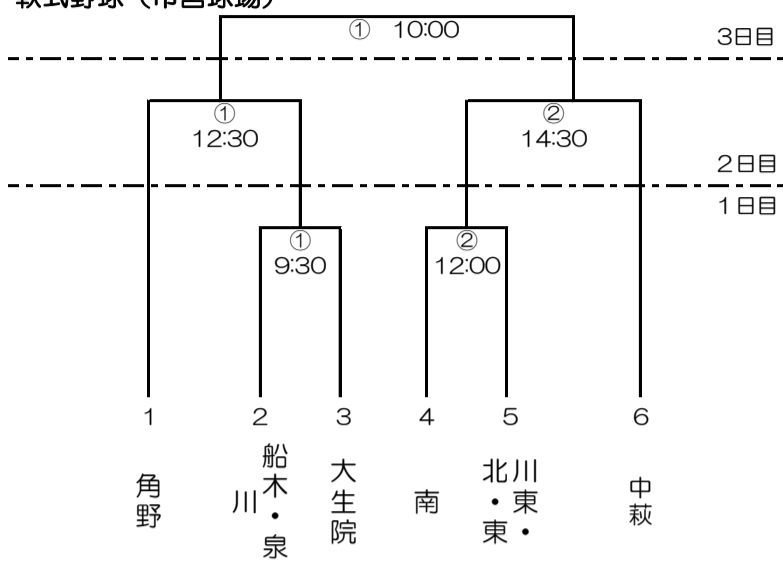

令和4年度 第53回市民体育祭 兼第60回新居浜市中学校新人体育大会 組合せ表

軟式野球（市営球場）

バレーボール（市民体育館）

男子	川	東	南	中
① 川東				
2 東				
3 南				
4 中萩				

- ① 1対2 9:30
 ② 3対4
 ③ 1対3
 ④ 2対4
 ① 2対3 12:30
 ② 1対4

サッカー（グリーンフィールド）

バスケットボール（山根体育館）

バドミントン（東中学校）

剣道（南中学校体育館） 1日目

ソフトボール（河川敷ソフトボール場）

ソフトテニス（男子：山根コート 女子：河川敷オムニコート）

陸上競技（河川敷陸上競技場）

1日目 別途プログラム

水泳（ファイブテン）

2日目 別途プログラム

柔道（北中学校）