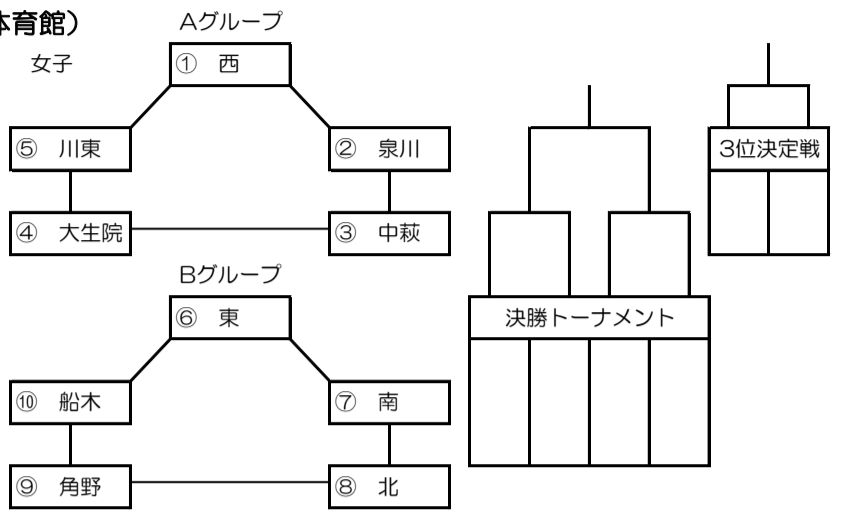

令和4年度 第53回市民体育祭 兼第60回新居浜市中学校新人体育大会 組合せ表

軟式野球（市営球場）

バレーボール（市民体育館）

男子	川	東	南	中
① 川東				
2 東				
3 南				
4 中萩				

- ① 1対2 9:30
 ② 3対4
 ③ 1対3
 ④ 2対4
 ① 2対3 12:30
 ② 1対4

サッカー（グリーンフィールド）

バスケットボール（山根体育館）

バドミントン（東中学校）

剣道（南中学校体育館） 1日目

ソフトボール（河川敷ソフトボール場）

ソフトテニス（男子：山根コート 女子：河川敷オムニコート）

陸上競技（河川敷陸上競技場）

1日目 別途プログラム

水泳（ファイブテン）

2日目 別途プログラム

柔道（北中学校）

1日目 個人戦

卓球（男子：角野中学校 女子：中萩中学校）