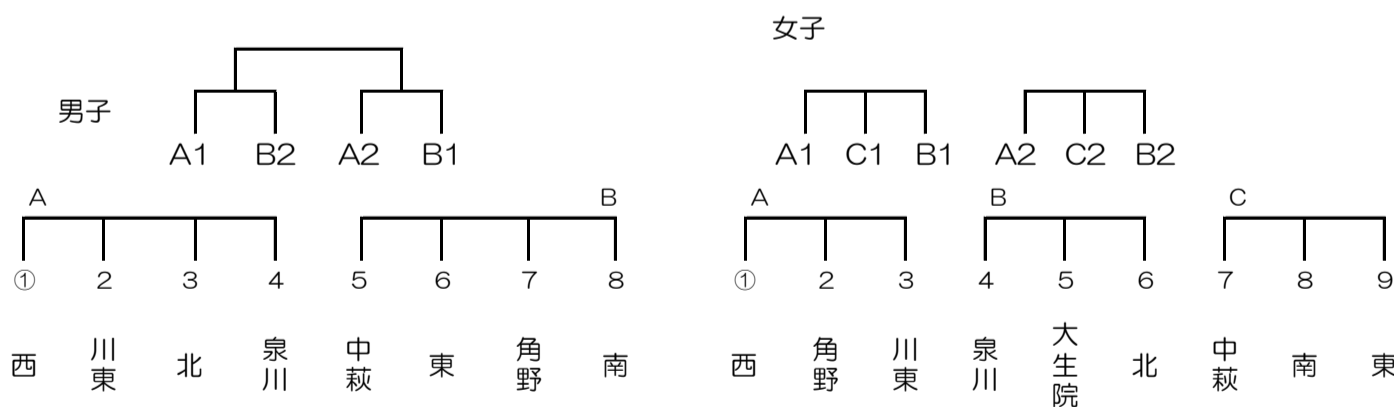

令和4年度 第53回市民体育祭 兼第60回新居浜市中学校新人体育大会 組合せ表

軟式野球（市営球場）

バレーボール（市民体育館）

男子	川	東	南	中
① 川東				
2 東				
3 南				
4 中萩				

- ① 1対2 9:30
 ② 3対4
 ③ 1対3
 ④ 2対4
 ① 2対3 12:30
 ② 1対4

サッカー（グリーンフィールド）

バスケットボール（山根体育館）

バドミントン（東中学校）

剣道（南中学校体育館） 1日目

ソフトボール（河川敷ソフトボール場）

ソフトテニス（男子：山根コート 女子：河川敷オムニコート）

陸上競技（河川敷陸上競技場）

1日目 別途プログラム

水泳（ファイブテン）

2日目 別途プログラム

柔道（北中学校）