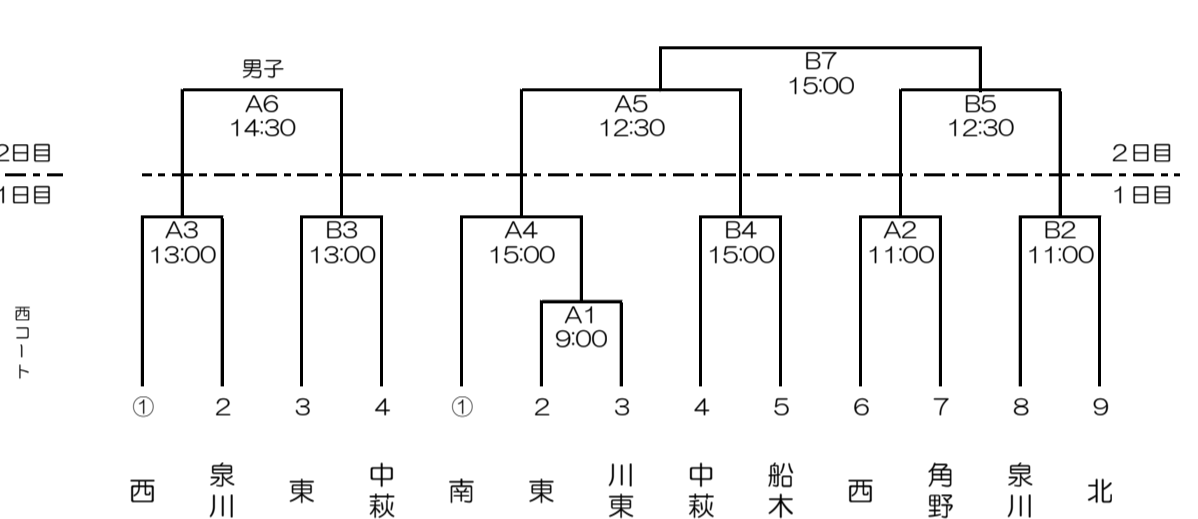

令和4年度 第53回市民体育祭 兼第60回新居浜市中学校新人体育大会 組合せ表

軟式野球（市営球場）

バレーボール（市民体育館）

男子	川	東	南	中
① 川東				
2 東				
3 南				
4 中萩				

- ① 1対2 9:30
 ② 3対4
 ③ 1対3
 ④ 2対4
 ① 2対3 12:30
 ② 1対4

サッカー（グリーンフィールド）

バスケットボール（山根体育館）

バドミントン（東中学校）

剣道（南中学校体育館） 1日目

ソフトボール（河川敷ソフトボール場）

ソフトテニス（男子：山根コート 女子：河川敷オムニコート）

陸上競技（河川敷陸上競技場）

1日目 別途プログラム

水泳（ファイブテン）

2日目 別途プログラム

柔道（北中学校）