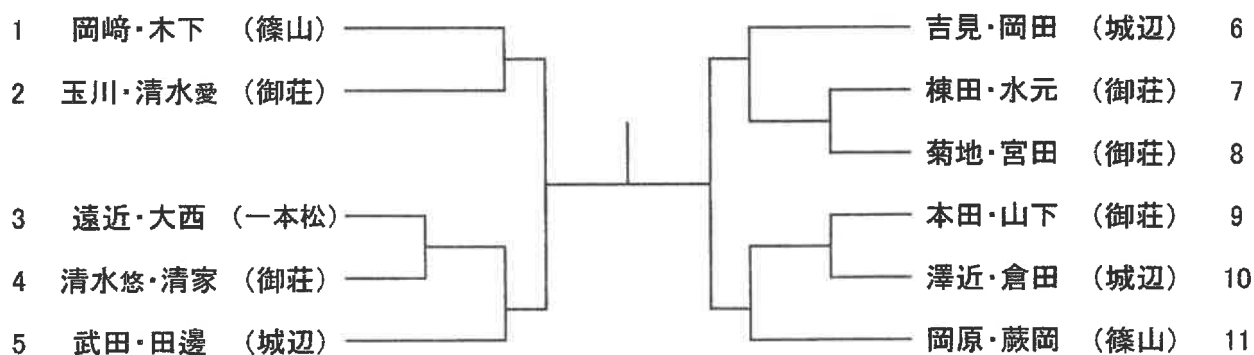

第1試合（10：00～）

御荘・城辺 [—] 一本松

バレーボールの部

- 1 会 場 一本松交流促進センター
- 2 会場責任者 下田 勝利（一本松中）
- 3 審 判 長 岩崎 浩美（城辺中）
- 4 審 判 員 南宇和クラブ
下田勝利（一本松中） 岩崎浩美（城辺中）
- 5 組み合わせ（9：00～）

一本松 [〃 〃 〃] 城辺

- ※ 試合球は人工皮革カラーボール（4号）の検定球を使用する。
但し、本大会では、ミカサのものを使用する。（試合球については各学校で持参する。）

ソフトテニスの部

- 1 会場 南レク城辺テニスコート
- 2 会場責任者 清家 優秀(城辺中)
- 3 審判長 清家 優秀(城辺中)
- 4 審判員 澤近 勇人(御荘中) 木嶋 隆之(御荘中) 大黒 智子(城辺中)
菅 重浩(城辺中) 中田 恒智(一本松中) 芝 吉行(篠山中)

5 団体戦 8:40~
(男子)

(女子)

	1 御荘	2 城辺	3 篠山	勝	負	位
1 御荘	/	①	③			
2 城辺		/	②			
3 篠山			/			

6 個人戦
(男子)

(女子)

卓球の部

- 1 会 場 城辺中学校体育館
- 2 会場責任者 和田美弥(城辺中学校)
- 3 審判長 猪野浩信(御荘中)
- 4 審判員 和田美弥(城辺中)
- 5 組み合わせ
 (1) 男子団体戦 (8 : 40 ~ 審判は相互審判で行う)

御荘 対 城辺

- (2) 男子個人戦
 【男子シングルス】(1, 2番台を使用)

- 【男子ダブルス】(3番台を使用)

	門田・尾崎	澤近・安岡	山田・岸本	勝敗	順位
門田・尾崎		②	③	—	
澤近・安岡			①	—	
山田・岸本				—	

剣道の部

- 1 会 場 旧 東海小学校体育館
- 2 会場責任者 池田 裕一（城辺中）
- 3 審判長 池田 裕一（城辺中）
- 4 審判員 南宇和剣道会員 池田 裕一（城辺中）

5 試 合 8時50分から

※ 試合進行及び組み合わせは以下の通り行う。

1. 女子リーグ戦
2. 男子リーグ戦

女子リーグ組み合わせ

	立花優（城辺）	浦川（城辺）	角田（城辺）	立花碧（城辺）	山内（城辺）
立花優（城辺）					
浦川（城辺）					
角田（城辺）					
立花碧（城辺）					
山内（城辺）					