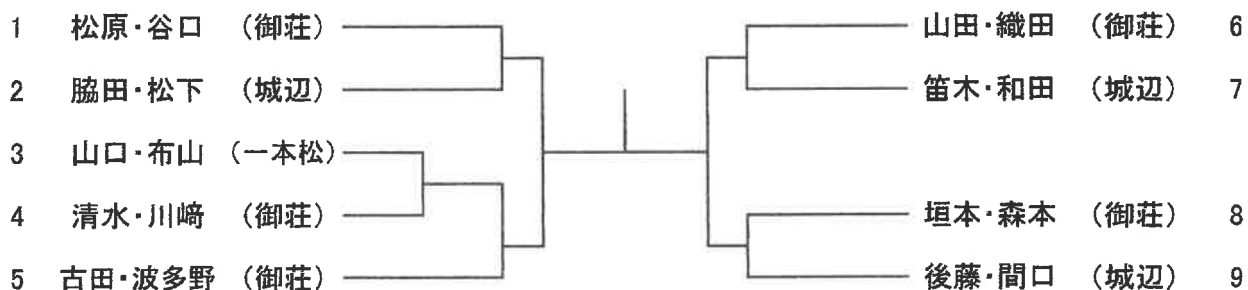

第1試合（10：00～）

御荘・城辺 [—] 一本松

バレーボールの部

- 1 会 場 一本松交流促進センター
- 2 会場責任者 下田 勝利（一本松中）
- 3 審 判 長 岩崎 浩美（城辺中）
- 4 審 判 員 南宇和クラブ
下田勝利（一本松中） 岩崎浩美（城辺中）
- 5 組み合わせ（9：00～）

一本松 [〃 〃 〃] 城辺

- ※ 試合球は人工皮革カラーボール（4号）の検定球を使用する。
但し、本大会では、ミカサのものを使用する。（試合球については各学校で持参する。）

ソフトテニスの部

- 1 会場 南レク城辺テニスコート
- 2 会場責任者 清家 優秀(城辺中)
- 3 審判長 清家 優秀(城辺中)
- 4 審判員 澤近 勇人(御荘中) 木嶋 隆之(御荘中) 大黒 智子(城辺中)
菅 重浩(城辺中) 中田 恒智(一本松中) 芝 吉行(篠山中)

5 団体戦 8:40~
(男子)

(女子)

	1 御荘	2 城辺	3 篠山	勝	負	位
1 御荘	/	①	③			
2 城辺		/	②			
3 篠山			/			

6 個人戦
(男子)

(女子)

卓球の部

- 1 会 場 城辺中学校体育館
- 2 会場責任者 和田美弥(城辺中学校)
- 3 審判長 猪野浩信(御荘中)
- 4 審判員 和田美弥(城辺中)
- 5 組み合わせ
 (1) 男子団体戦 (8 : 40 ~ 審判は相互審判で行う)

御荘 対 城辺

- (2) 男子個人戦
 【男子シングルス】(1, 2番台を使用)

- 【男子ダブルス】(3番台を使用)

	門田・尾崎	澤近・安岡	山田・岸本	勝敗	順位
門田・尾崎		②	③	—	
澤近・安岡			①	—	
山田・岸本				—	

剣道の部

- 1 会 場 旧 東海小学校体育館
- 2 会場責任者 池田 裕一（城辺中）
- 3 審判長 池田 裕一（城辺中）
- 4 審判員 南宇和剣道会員 池田 裕一（城辺中）

5 試 合 8時50分から

※ 試合進行及び組み合わせは以下の通り行う。

1. 女子リーグ戦
2. 男子リーグ戦

女子リーグ組み合わせ

	立花優（城辺）	浦川（城辺）	角田（城辺）	立花碧（城辺）	山内（城辺）
立花優（城辺）					
浦川（城辺）					
角田（城辺）					
立花碧（城辺）					
山内（城辺）					