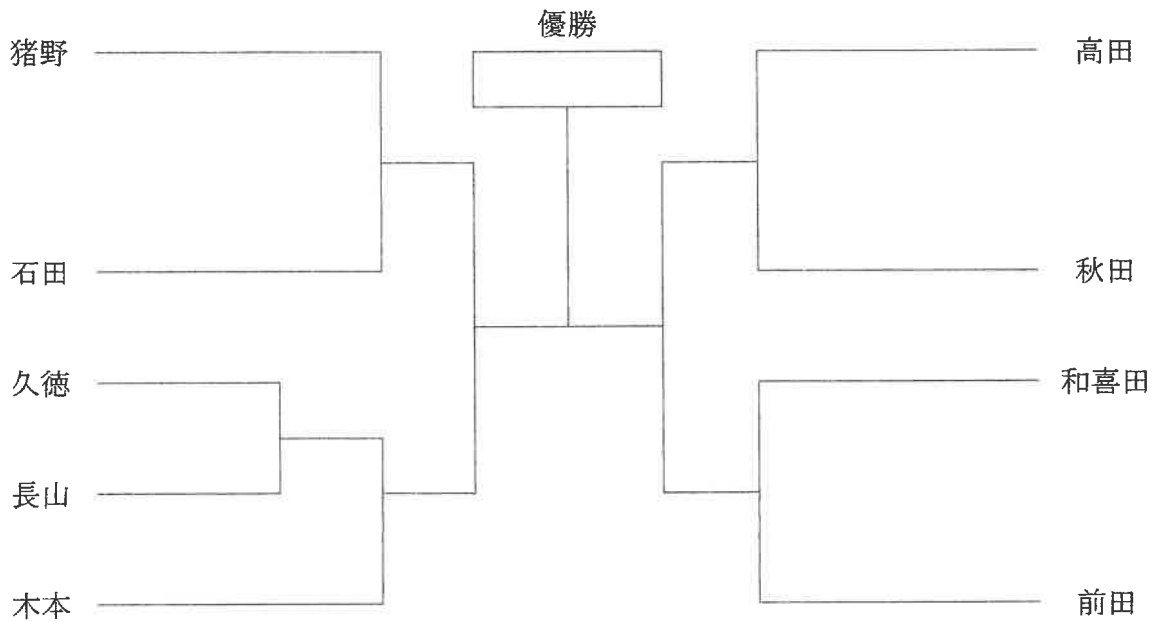

ソフトテニスの部

- 1 会場 南レク城辺テニスコート
- 2 会場責任者 清家 優秀(城辺中)
- 3 審判長 清家 優秀(城辺中)
- 4 審判員 澤近 勇人(御荘中) 木嶋 隆之(御荘中) 大黒 智子(城辺中)
菅 重浩(城辺中) 中田 恒智(一本松中) 芝 吉行(篠山中)

5 団体戦 8:40~
(男子)

(女子)

	1 御荘	2 城辺	3 篠山	勝	負	位
1 御荘	/	①	③			
2 城辺		/	②			
3 篠山			/			

6 個人戦
(男子)

(女子)

卓球の部

- 1 会 場 城辺中学校体育館
- 2 会場責任者 和田美弥(城辺中学校)
- 3 審判長 猪野浩信(御荘中)
- 4 審判員 和田美弥(城辺中)
- 5 組み合わせ
 (1) 男子団体戦 (8 : 40 ~ 審判は相互審判で行う)

御荘 対 城辺

- (2) 男子個人戦
 【男子シングルス】(1, 2番台を使用)

- 【男子ダブルス】(3番台を使用)

	門田・尾崎	澤近・安岡	山田・岸本	勝敗	順位
門田・尾崎		②	③	—	
澤近・安岡			①	—	
山田・岸本				—	

剣道の部

- 1 会 場 旧 東海小学校体育館
- 2 会場責任者 池田 裕一（城辺中）
- 3 審判長 池田 裕一（城辺中）
- 4 審判員 南宇和剣道会員 池田 裕一（城辺中）

5 試 合 8時50分から

※ 試合進行及び組み合わせは以下の通り行う。

1. 女子リーグ戦
2. 男子リーグ戦

女子リーグ組み合わせ

	立花優（城辺）	浦川（城辺）	角田（城辺）	立花碧（城辺）	山内（城辺）
立花優（城辺）					
浦川（城辺）					
角田（城辺）					
立花碧（城辺）					
山内（城辺）					