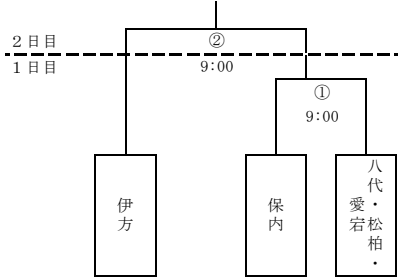

令和6年度 八幡浜・西宇和地区中学校新人総合体育大会組合せ

<軟式野球>

<サッカー>

<バスケットボール (男子)>

8:50

<バスケットボール (女子)>

※ 試合開始時刻の () は、試合の進行具合により、早まる可能性があります。

<バレーボール (男子)>

	瀬戸	八代	保内
瀬戸		①	②か③
八代			②か③
保内			

- ① 12:15
- ② 13:25
- ③ 14:35

※2, 3試合目は
開始が早まる
可能性あり

<バレーボール (女子)>

	八代・ 松柏・ 愛宕	伊方	保内
八代・ 松柏・ 愛宕		①	②か③
伊方			②か③
保内			

- ① 12:15
- ② 13:25
- ③ 14:35

※2, 3試合目は
開始が早まる
可能性あり

<剣道 (男子)>

	松柏	保内	三崎	伊方	八代	(①8:30)
松柏		⑤	④	③	②	(②9:15)
保内	⑤		②	④	①	(③10:00)
三崎	④	②		①	③	(④10:45)
伊方	③	④	①		⑤	(⑤11:30)
八代	②	①	③	⑤		

<卓球 (女子)>

	三崎	八代	保内	
三崎		①	②か③	① 8:30
八代			②か③	② (9:30)
保内				③ (10:30)