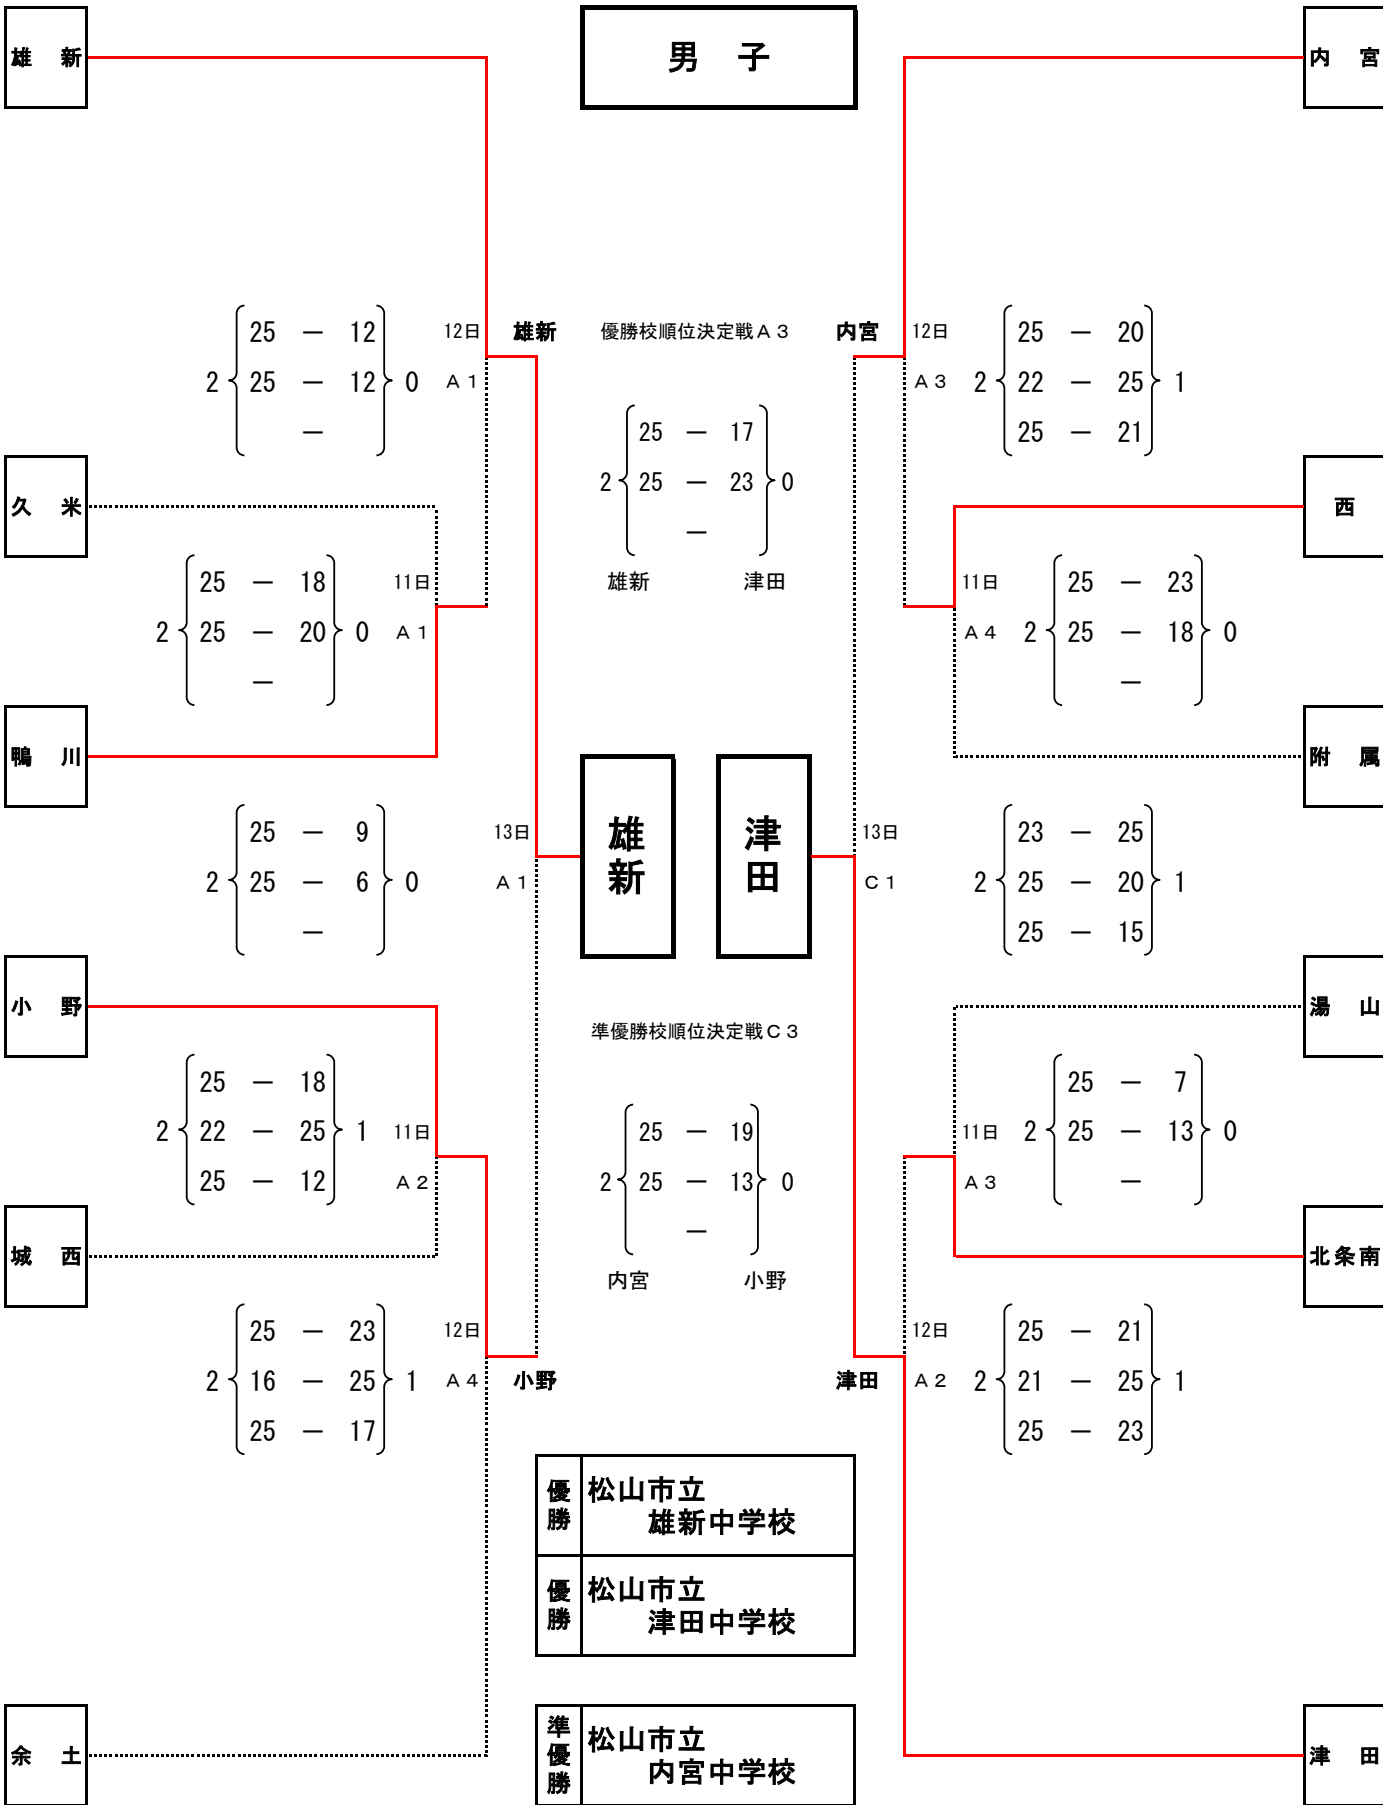

男子

令和6年度市総体

バレーボール

本部記録用紙

女子

優勝校順位決定戦 B 4

2 { 25 - 14 } 0

2 { 25 - 21 } 0

東雲 西

西

東雲

準優勝校順位決定戦 D 4

2 { 25 - 17 } 0

2 { 25 - 21 } 0

小野 南

優勝	松山東雲中学校
優勝	松山市立西中学校