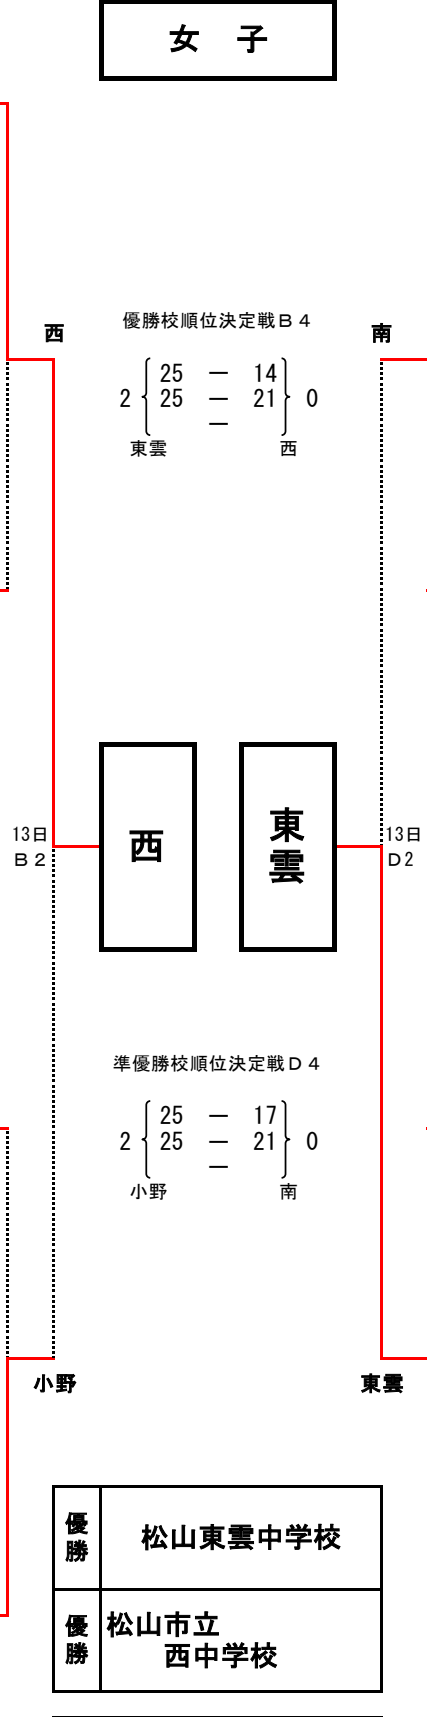

男子

令和6年度市総体

バレーボール

本部記録用紙

女子

優勝校順位決定戦 B 4

2 { 25 - 14 } 0

2 { 25 - 21 } 0

東雲 西

西

東雲

準優勝校順位決定戦 D 4

2 { 25 - 17 } 0

2 { 25 - 21 } 0

小野 南

優勝	松山東雲中学校
優勝	松山市立西中学校