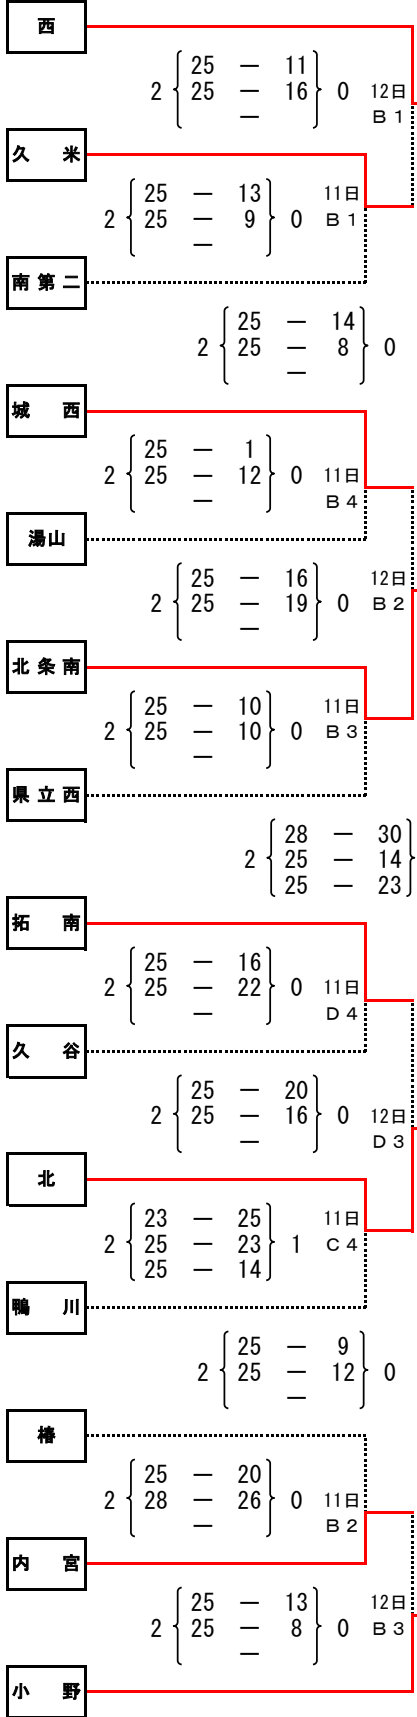

男子

令和6年度市総体

バレーボール

本部記録用紙

女子

優勝校順位決定戦 B 4

2 { 25 - 14 } 0

2 { 25 - 21 } 0

東雲 西

西

東雲

準優勝校順位決定戦 D 4

2 { 25 - 17 } 0

2 { 25 - 21 } 0

小野 南

優勝	松山東雲中学校
優勝	松山市立西中学校