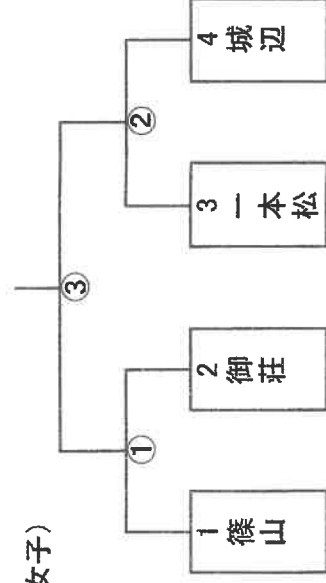

7 組み合わせ及び試合時間

※試合はステージ側Aコートのみ1面で行います。

(Bコートは、ウォーミングアップ用コートとします。)

	城辺中	御荘中
城辺中	/	御荘中
一本松中	第1試合	
御荘中	第2試合	第3試合

※ 試合設定時間の目安

第1試合	9:30
第2試合	10:30
第3試合	11:30

※ 試合球は人工皮革カラーボール(4号)の検定球を使用する。

但し、本大会では、モルテンのものを使用する。(試合球については各学校で持参する。)

ソフトテニスの部

1 会場 南レク城辺テニスコート

2 会場責任者 清家 優秀(一本松中)

3 審判長 清家 優秀(一本松中)

4 審判員 澤近 勇人(御荘中) 木嶋 隆之(御荘中) 大黒 智子(城辺中)
菅 重浩(城辺中) 中田 恒智(一本松中) 芝 吉行(篠山中)

5 団体戦 8:40~

(男子)

	1 城辺	2 一本松	3 御荘	勝	負	位
1 城辺		①	③			
2 一本松	①		②			
3 御荘	③	②				

(女子)

6 個人戦

(男子)

(女子)

令和6年度 南宇和郡中学校総合体育大会 参加校・クラブ一覧表

競技名	軟式野球		サッカー		卓球		剣道		バレーボール		ソフトテニス		参加競技数	参加人数
	球	一	男	女	男	女	男	女	男	女	男	女		
御 庄 中	※○	○	○		○				○	○	○	○	6	64
城 辺 中	※○	○	○		○	○		○	○	○	○	○	8	57
一 本 松 中		※○							○	○	○	○	4	40
篠 山 中											○	○	1	8
前 優 年 勝 度 校	御 庄 ・ 内 海 ・ 城 辺	一 本 松 ・ 城 辺 ・ 御 庄	御 庄 城	城 辺	御 庄 城	御 庄 城	御 庄 城	御 庄 城	御 庄 城	御 庄 城	一 本 松 城	篠 山 城		
前 準 優 年 勝 度 校														
参 加 人 数	19	34	14	6	7	31	30	28	169					