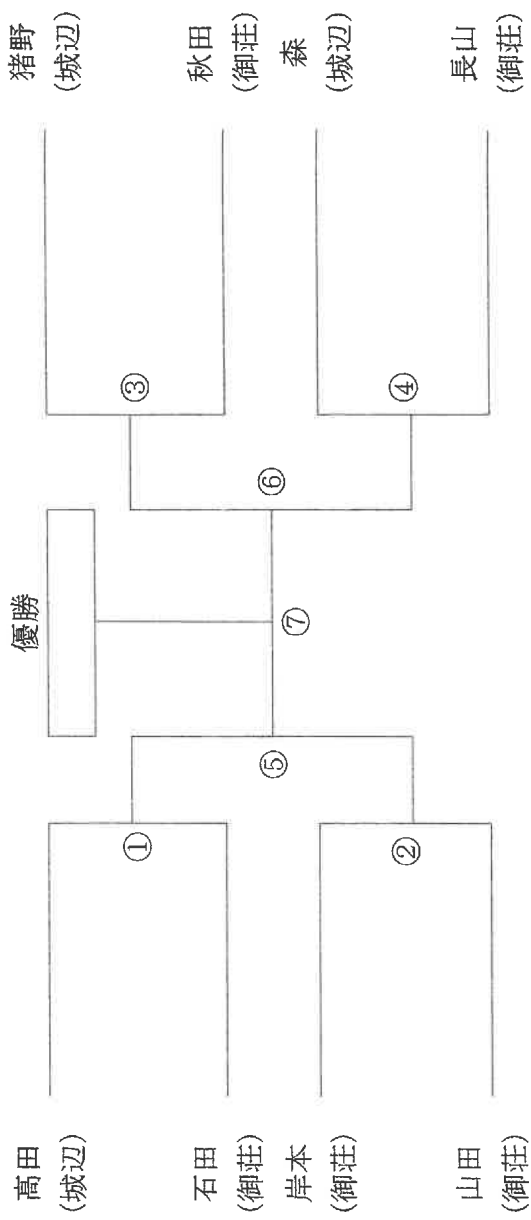

後 始 末

- ・ 会場責任者
- ・ 学体役員

サッカーの部

- 1 会 場 あげぼのグラウンド
- 2 会場責任者 清水 章生 (一本松中)
- 3 審判長 寺岡 誠 (御荘中)
- 4 審判員
岡田 恵三 (協会) 鱒 太幸 (協会) 大塚 祐矢 (協会)
藤田 有紀 (協会) 寺岡 誠 (御荘中) 玉川 哲夫 (城辺中)
清水 章生 (一本松中)
- 5 記 録 玉川 哲夫 (城辺中)
- 6 組み合わせ

第1試合 (10:00～)

一本松・城辺

[二]

御 荘

卓球の部

- 1 会場 城辺中学校体育館
- 2 会場責任者 和田 美弥(城辺中)
- 3 審判長 猪野 浩信(御荘中)
- 4 審判員 和田 美弥(城辺中)
- 5 組み合わせ

(1) 男子団体戦 (8 : 40 ~ 審判は相互審判で行う)

城辺 対 御荘

(2) 男子個人戦

【男子シングルス】(1, 2番台を使用)

3位決定戦 () - ()

【男子ダブルス】3番台

	尾崎・門田	前田・和喜田	木本・前田	勝敗 (順位)
尾崎・門田 (城辺)	③	①	-	-
前田・和喜田 (城辺)	-	②	-	() 位
木本・前田 (御荘)	-	-	-	() 位

剣道の部

- 1 会 場 旧 東海小学校体育館
- 2 会場責任者 池田 裕一 (城辺中)
- 3 審判長 池田 裕一 (城辺中)
- 4 審判員 南宇和剣道会員 池田 裕一 (城辺中)

5 試 合 8時50分から

※ 組合せ及び試合進行は以下の通り行う。

- 1. 女子リーグ戦
- 2. 男子リーグ戦

男子リーグ組み合わせ

	小林 (城辺)	井関 (城辺)	安岡 (城辺)	幸田 (城辺)	新田 (城辺)
小林 (城辺)		1	6	9	3
井関 (城辺)	1		4	7	10
安岡 (城辺)	6	4		2	8
幸田 (城辺)	9	7	2		5
新田 (城辺)	3	10	8	5	

女子リーグ組み合わせ