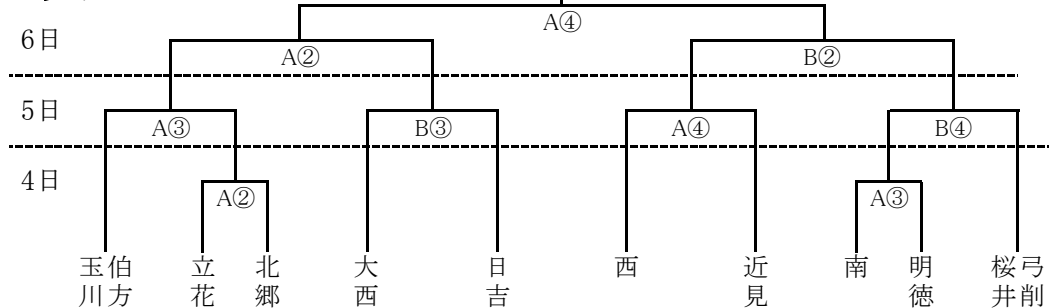

卓球 6月4日(火)団体 6月5日(水)個人 今治市営中央体育館

《男子》

《Aリーグ》

	南	日吉	大三島	桜井	大西	魚島
南						
日吉						
大三島						
桜井						
大西						
魚島						

《Bリーグ》

	西	北郷	菊間	岩城	立花	朝倉
西						
北郷						
菊間						
岩城						
立花						
朝倉						

《女子》

《Aリーグ》

	日吉	菊間	南	岩城	今治東	北郷
日吉						
菊間						
南						
岩城						
今治東						
北郷						

《Bリーグ》

	桜井	西	伯方	朝倉	玉川	大三島	立花
桜井							
西							
伯方							
朝倉							
玉川							
大三島							
立花							

男女決勝リーグ

各リーグの上位3校が決勝トーナメントに進出する。

バスケットボール 6月4日(火)5日(水)6日(木) 大西体育館

第1試合 9:00
第2試合 10:30
第3試合 12:00
第4試合 13:30

《男子》

《女子》

硬式テニス 6月4日(火)個人戦(シングルス) 6月5日(水)個人戦(ダブルス)
桜井スポーツランドテニスコート 《雨天順延》

陸上競技 6月12日(水) 13日(木) 桜井スポーツランド 《雨天順延》

水泳 6月13日(木) マコトSC双葉プール