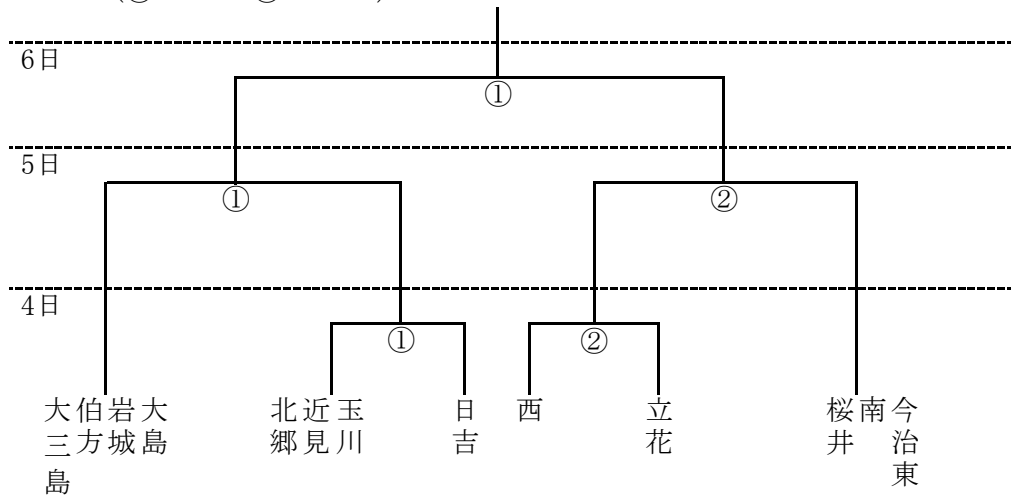

令和6年度 今治・越智中学校総合体育大会 組み合わせ

野球 6月4日(火)5日(水)6日(木) 今治市営球場《雨天順延》
(①9:00～ ②11:00～)