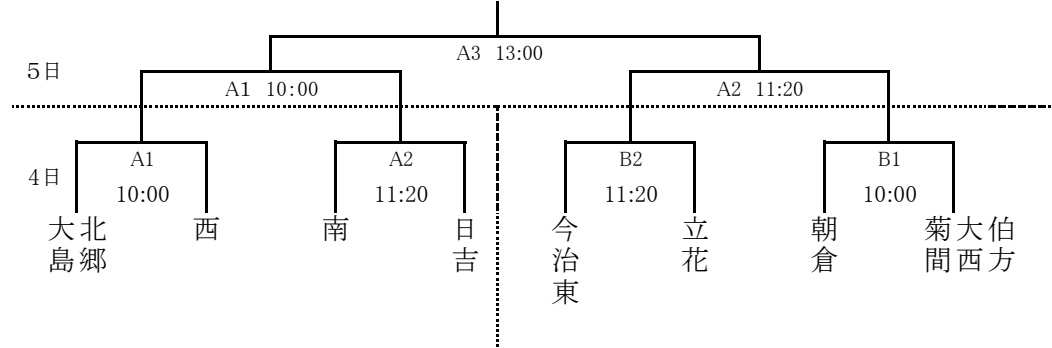

令和6年度 今治・越智中学校総合体育大会 組み合わせ

野球 6月4日(火)5日(水)6日(木) 今治市営球場《雨天順延》
(①9:00～ ②11:00～)

サッカー 6月4日(火)5日(水)6日(木) 桜井海浜ふれあい広場
《雨天決行》

(試合時間)
① 9:30～10:35 ②11:30～12:35 ③13:30～14:35
(最終日のみ10:00～11:05)

ソフトテニス 6月4日(火)団体 6月5日(水)個人
今治市営スポーツパークテニスコート《雨天順延》
《男子》 (①9:30～ ②11:00～ ③12:30～ ④14:00～)

《女子》 (①9:30～ ②11:00～ ③12:30～ ④14:00～ ⑤15:30～)

バレーボール 6月4日(火)5日(水) 菊間緑の広場公園運動場総合体育館
《男子》Cコート(手前)

①立花	10:00	②南	4日(火)	5日(水)
			C1 ①-②	C1 ①-③
			C2 ③-④	C2 ②-④
③菊間	11:20	④西		C3 ①-④
				C4 ②-③

《女子》Aコート(奥) Bコート(真ん中)

剣道 6月4日(火)個人 6月5日(水)団体 グリーンピア玉川

《男子》団体予選リーグ

Aリーグ

	西	立花	日吉	今治東
1	西	A①	A⑤	A③
2	立花		A④	A⑥
3	日吉			A②
4	今治東			

Bリーグ

	南	北郷	弓削	大島
1	南	B①	B⑤	B③
2	北郷		B④	B⑥
3	弓削			B②
4	大島			

決勝トーナメント

3位決定戦