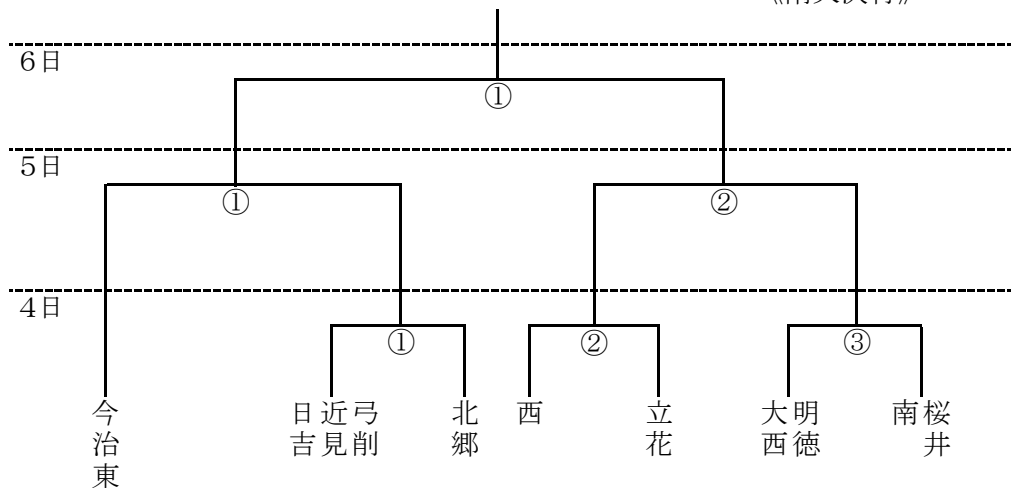

サッカー 6月4日(火)5日(水)6日(木) 桜井海浜ふれあい広場
《雨天決行》