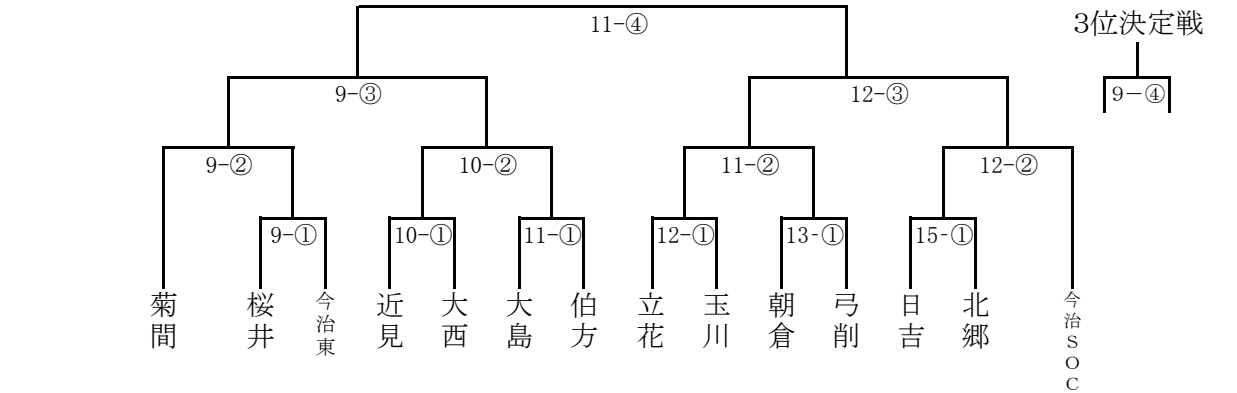

《女子》 (①9:30～ ②11:00～ ③12:30～ ④14:00～ ⑤15:30～)

バレーボール 6月4日(火)5日(水) 菊間緑の広場公園運動場総合体育館
《男子》Cコート(手前)

①立花	10:00	②南	4日(火)	5日(水)
			C1 ①-②	C1 ①-③
			C2 ③-④	C2 ②-④
③菊間	11:20	④西		C3 ①-④
				C4 ②-③

《女子》Aコート(奥) Bコート(真ん中)

剣道 6月4日(火)個人 6月5日(水)団体 グリーンピア玉川

《男子》団体予選リーグ

Aリーグ

	西	立花	日吉	今治東
1	西	A①	A⑤	A③
2	立花		A④	A⑥
3	日吉			A②
4	今治東			

Bリーグ

	南	北郷	弓削	大島
1	南	B①	B⑤	B③
2	北郷		B④	B⑥
3	弓削			B②
4	大島			

決勝トーナメント

3位決定戦