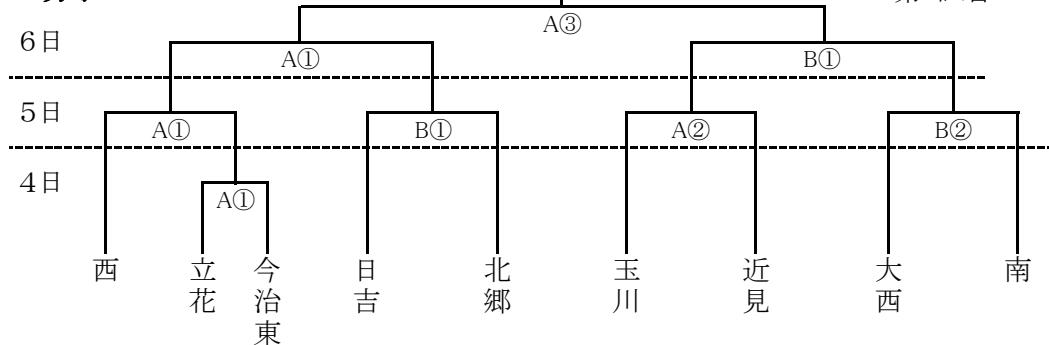

	日吉	菊間	南	岩城	今治東	北郷
日吉						
菊間						
南						
岩城						
今治東						
北郷						

《Bリーグ》

	桜井	西	伯方	朝倉	玉川	大三島	立花
桜井							
西							
伯方							
朝倉							
玉川							
大三島							
立花							

男女決勝リーグ

各リーグの上位3校が決勝トーナメントに進出する。

バスケットボール 6月4日(火)5日(水)6日(木) 大西体育館

第1試合 9:00
第2試合 10:30
第3試合 12:00
第4試合 13:30

《男子》

《女子》

硬式テニス 6月4日(火)個人戦(シングルス) 6月5日(水)個人戦(ダブルス)
桜井スポーツランドテニスコート 《雨天順延》

陸上競技 6月12日(水) 13日(木) 桜井スポーツランド 《雨天順延》

水泳 6月13日(木) マコトSC双葉プール