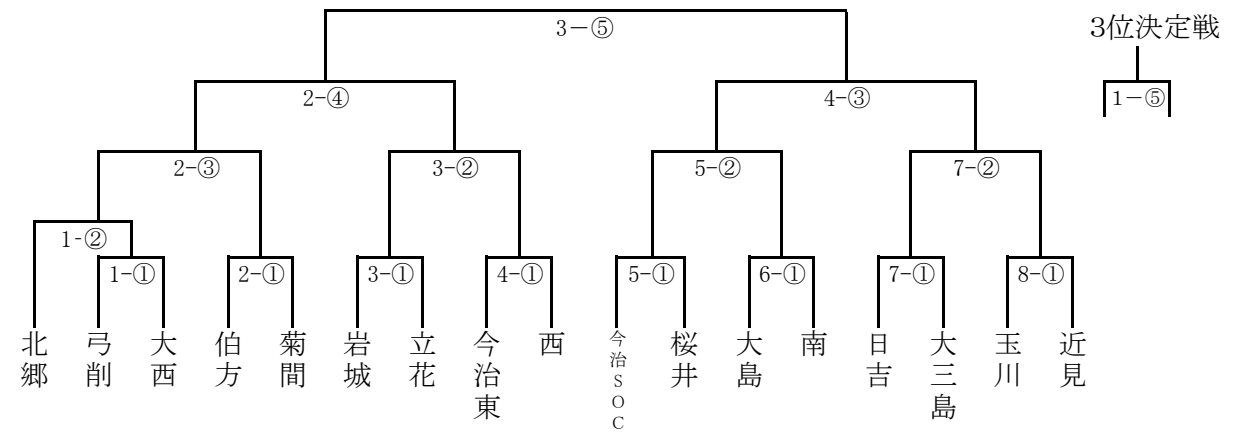

《女子》 (①9:30～ ②11:00～ ③12:30～ ④14:00～ ⑤15:30～)

バレーボール 6月4日(火)5日(水) 菊間緑の広場公園運動場総合体育館
《男子》Cコート(手前)

①立花	10:00	②南	4日(火)	5日(水)
			C1 ①-②	C1 ①-③
			C2 ③-④	C2 ②-④
③菊間	11:20	④西		C3 ①-④
				C4 ②-③

《女子》Aコート(奥) Bコート(真ん中)

剣道 6月4日(火)個人 6月5日(水)団体 グリーンピア玉川

《男子》団体予選リーグ

Aリーグ

	西	立花	日吉	今治東
1	西	A①	A⑤	A③
2	立花		A④	A⑥
3	日吉			A②
4	今治東			

Bリーグ

	南	北郷	弓削	大島
1	南	B①	B⑤	B③
2	北郷		B④	B⑥
3	弓削			B②
4	大島			

決勝トーナメント

3位決定戦